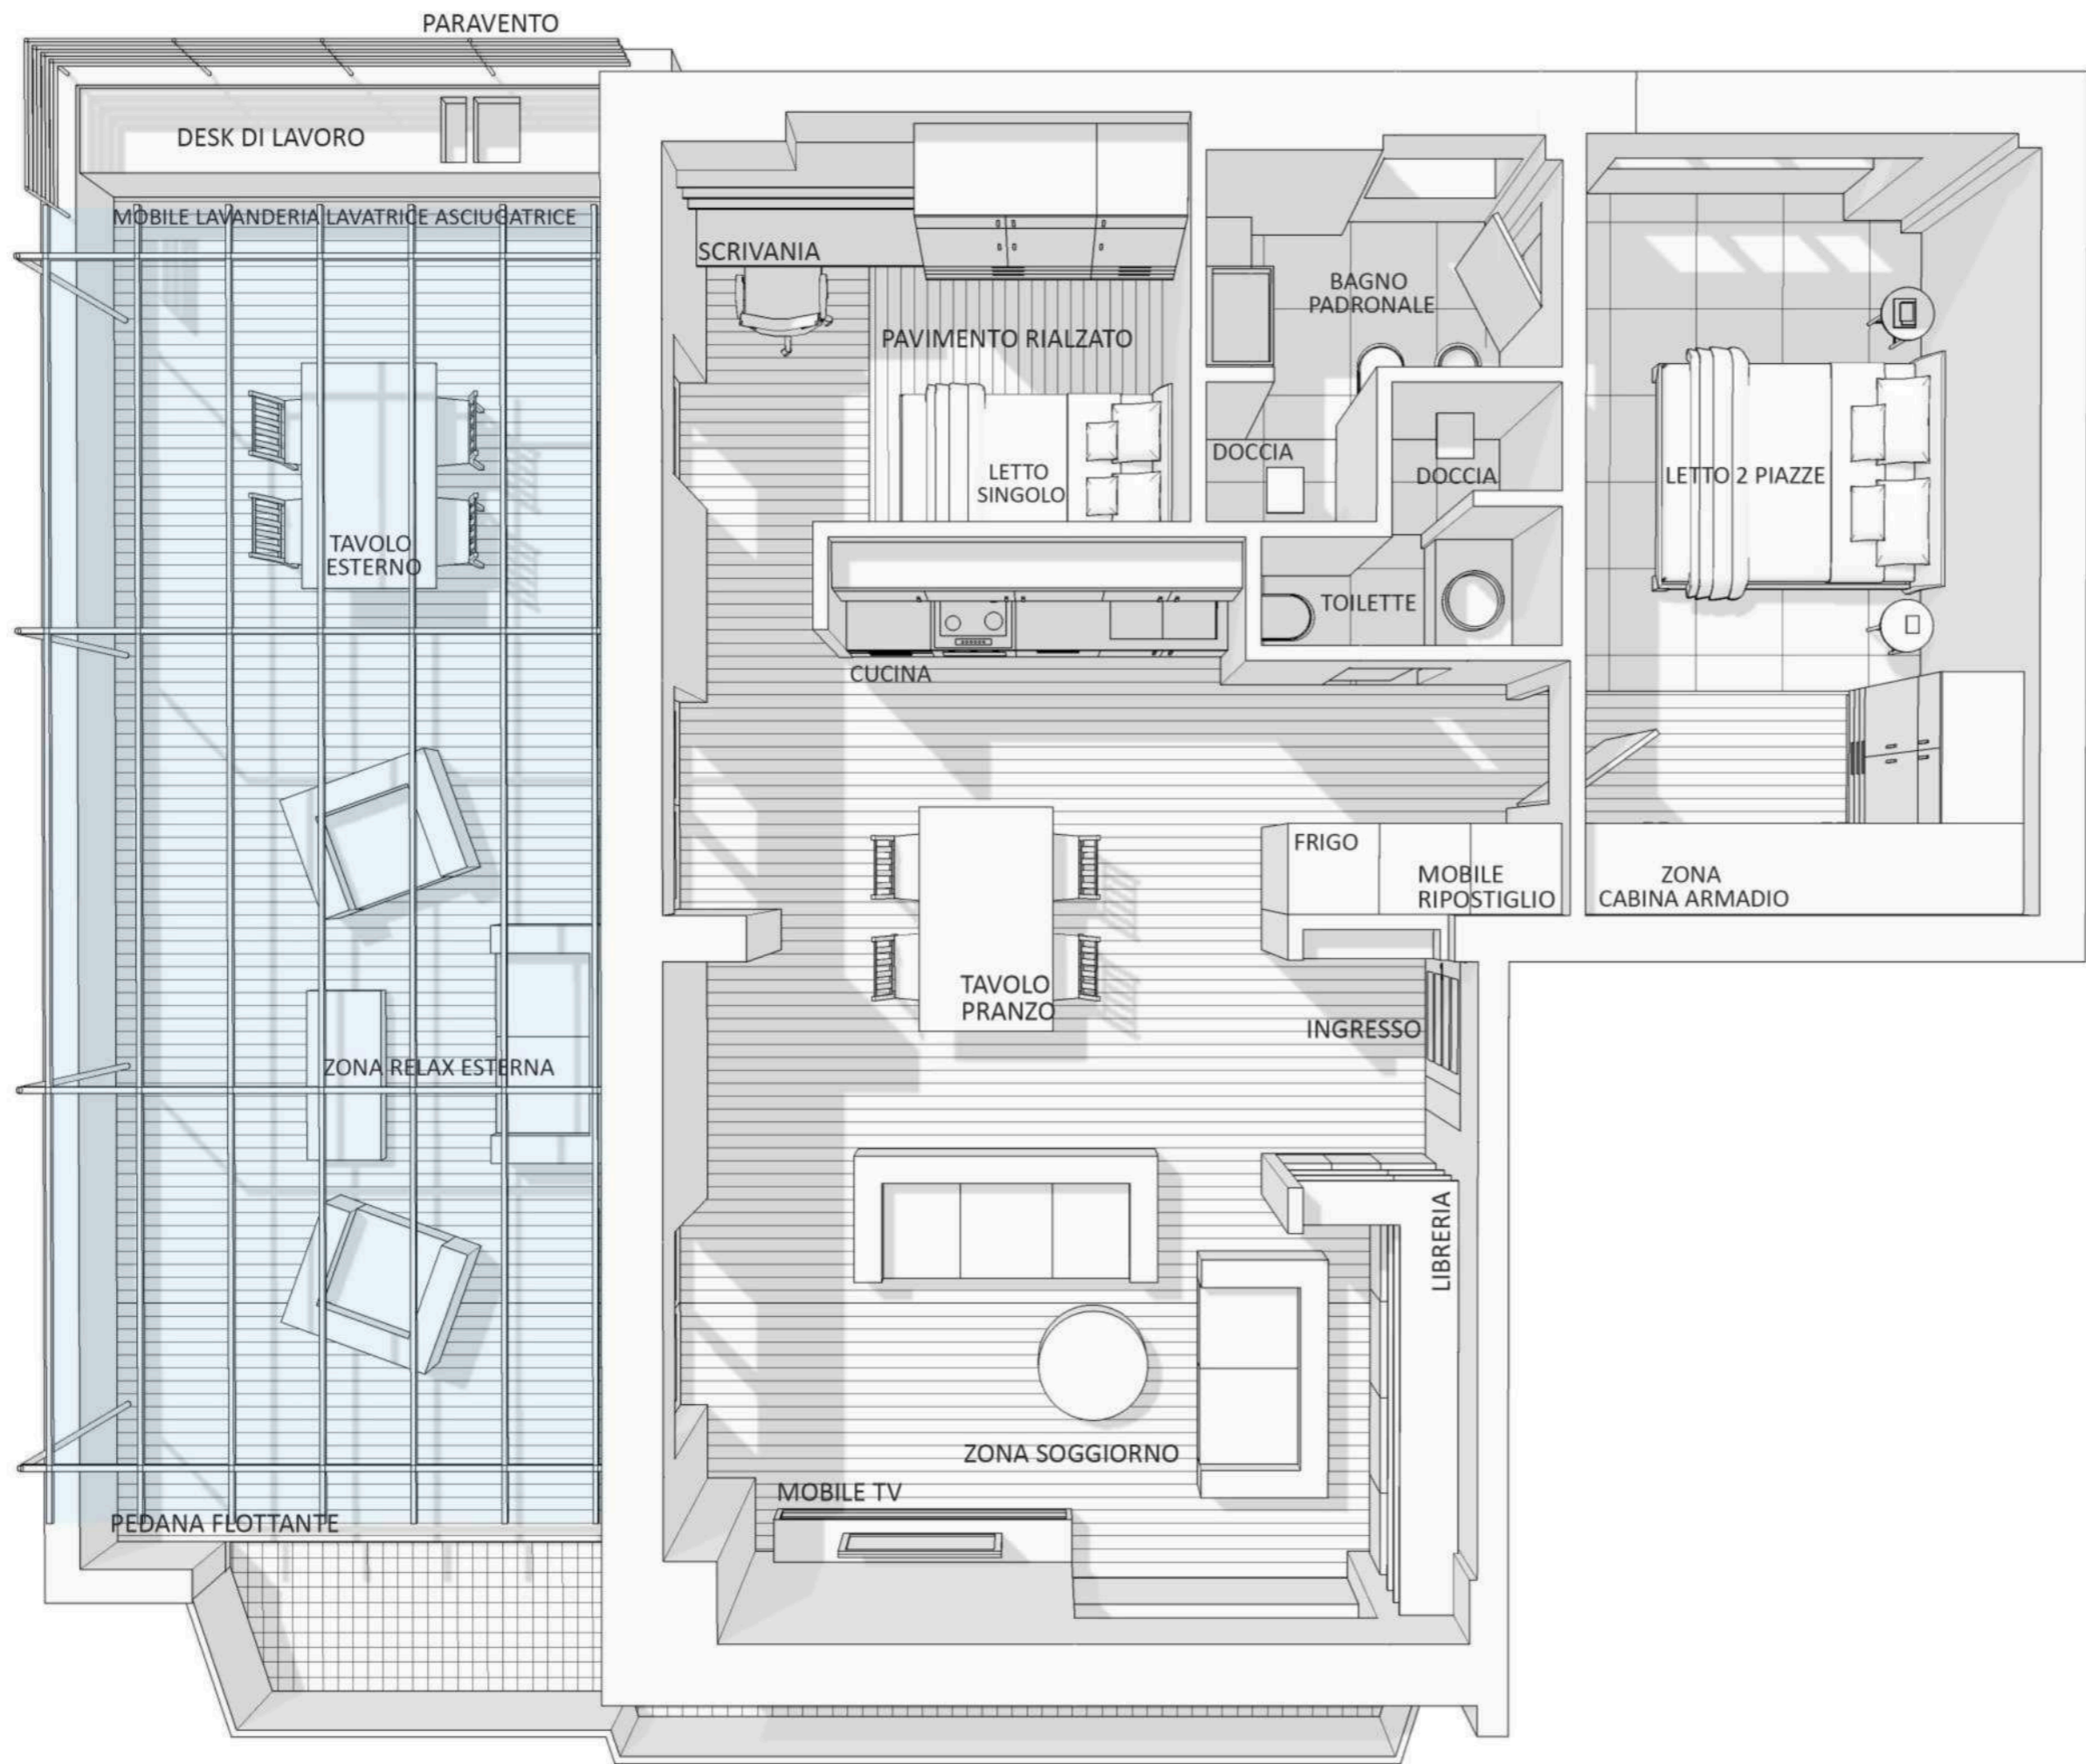

Interno	Mq
Ingresso	9.30
Soggiorno	20.10
Cucina	11.85
Bagno	5.40
Camera1	15.10
Camera2	6.65
<b>Esterno</b>	
Terrazzo esterno	48.65

Interno		Mq
Ingresso	1.80	
Soggiorno+Cucina	32.80	
Disimpegno	3.00	
Bagno servizio	2.45	
Camera Singola	9.10	
Camera Doppia	15.25	
Bagno padronale	4.60	
Esterno		
Terrazzo esterno	48.65	

# LEGENDA

materiali

**MUTINA**  
Lane  
Base Black + Green  
16x8

**CIELO**  
infinito 70x110  
Lavagna

**PARQUET**  
Rovere

# LEGENDA

materiali

**MUTINA**  
Folded  
60x30

**MARAZZI**  
Verde Aver  
F160x320cm  
6mm

**SANT' AGOSTINO**  
Ecrú  
90x90