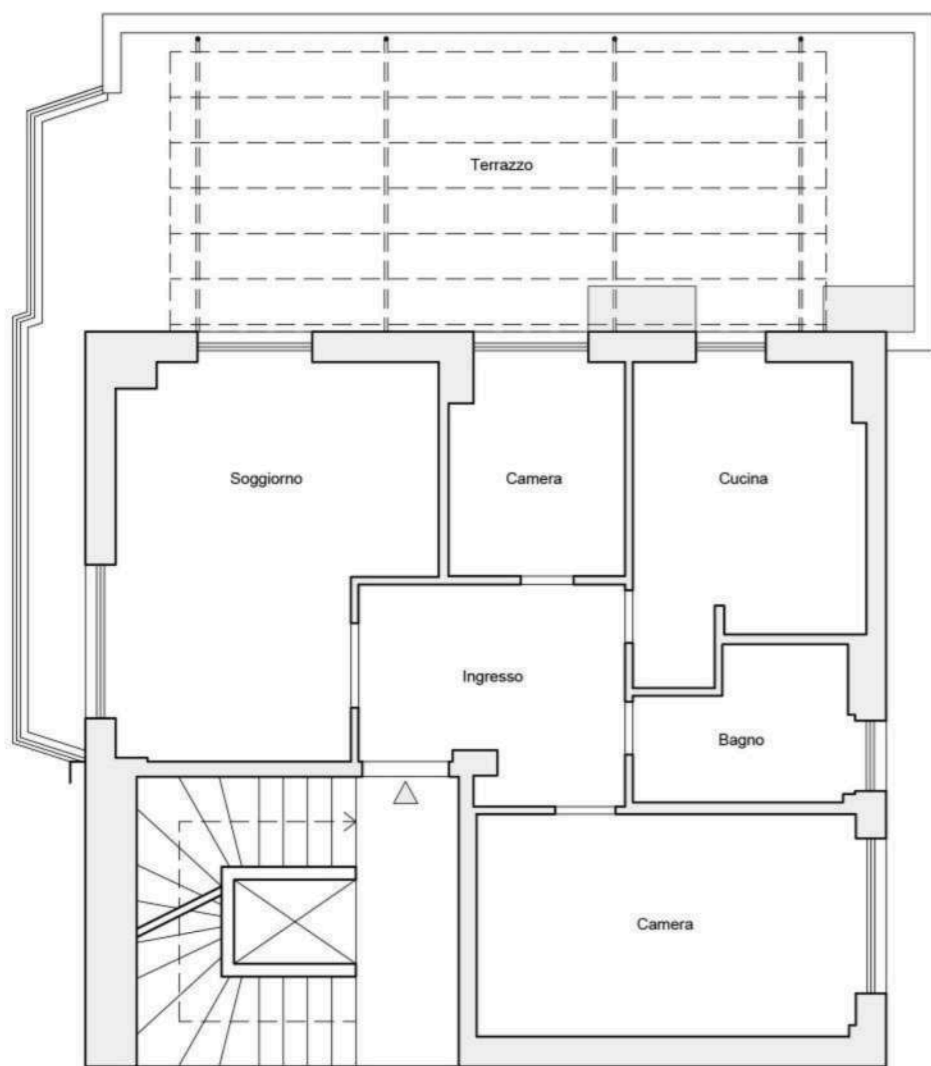

Interno	Mq
Ingresso	9.30
Soggiorno	20.10
Cucina	11.85
Bagno	5.40
Camera1	15.10
Camera2	6.65
<b>Esterno</b>	
Terrazzo esterno	48.65

Interno		Mq
Ingresso	1.80	
Soggiorno+Cucina	32.80	
Disimpegno	3.00	
Bagno servizio	2.45	
Camera Singola	9.10	
Camera Doppia	15.25	
Bagno padronale	4.60	
Esterno		
Terrazzo esterno	48.65	

# LEGENDA

materiali

**MUTINA**  
Lane  
Base Black + Green  
16x8

**CIELO**  
infinito 70x110  
Lavagna

**PARQUET**  
Rovere

# LEGENDA

materiali

**MUTINA**  
Folded  
60x30

**MARAZZI**  
Verde Aver  
F160x320cm  
6mm

**SANT' AGOSTINO**  
Ecrú  
90x90