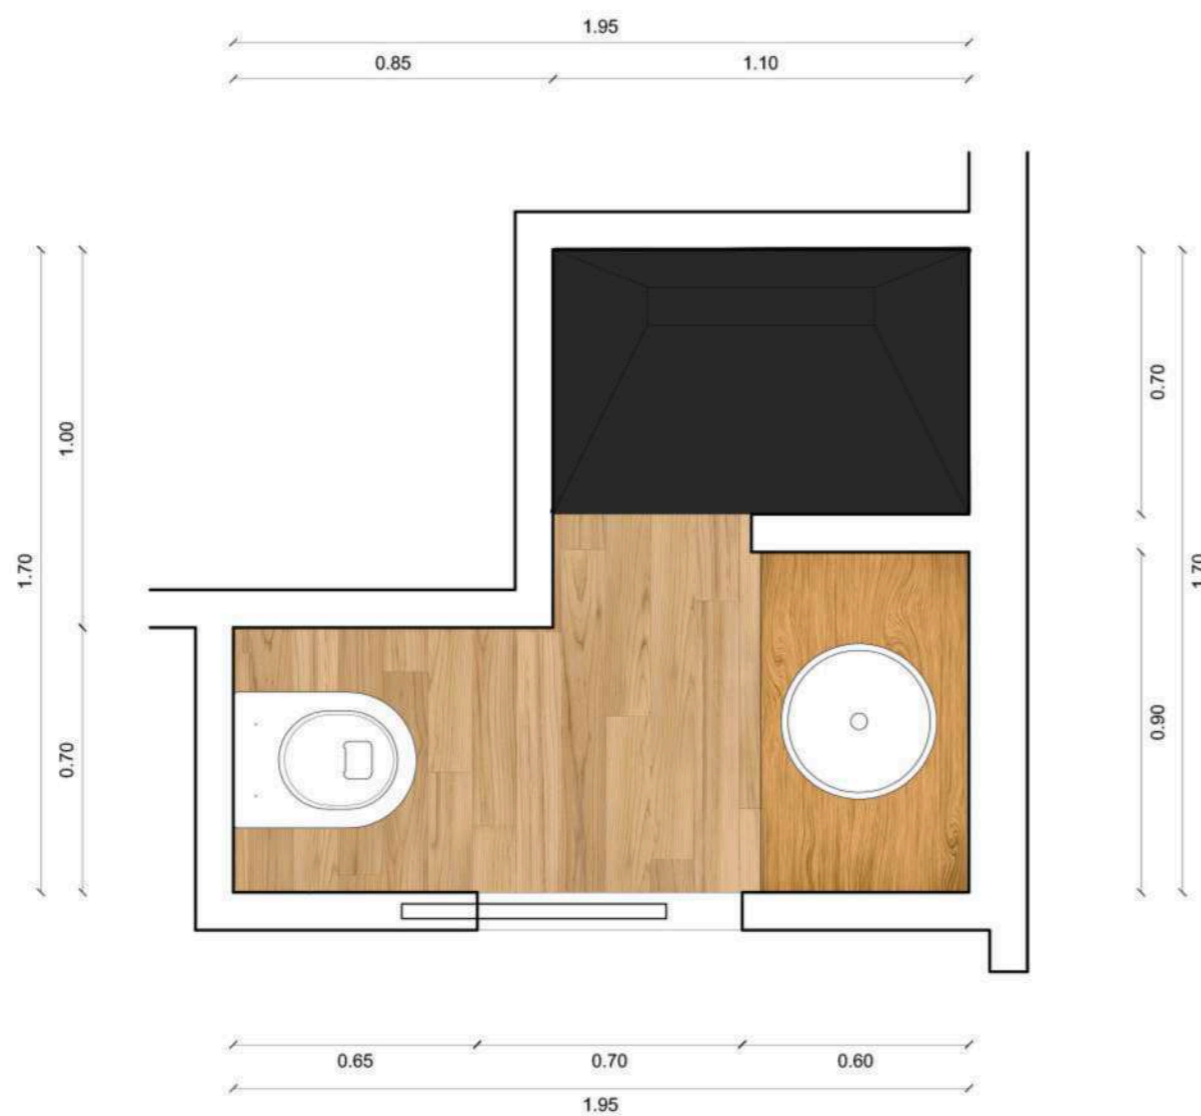

Interno	Mq
Ingresso	9.30
Soggiorno	20.10
Cucina	11.85
Bagno	5.40
Camera1	15.10
Camera2	6.65
<b>Esterno</b>	
Terrazzo esterno	48.65

Interno		Mq
Ingresso	1.80	
Soggiorno+Cucina	32.80	
Disimpegno	3.00	
Bagno servizio	2.45	
Camera Singola	9.10	
Camera Doppia	15.25	
Bagno padronale	4.60	
Esterno		
Terrazzo esterno	48.65	

# LEGENDA

materiali

**MUTINA**  
Lane  
Base Black + Green  
16x8

**CIELO**  
infinito 70x110  
Lavagna

**PARQUET**  
Rovere

# LEGENDA

materiali

**MUTINA**  
Folded  
60x30

**MARAZZI**  
Verde Aver  
F160x320cm  
6mm

**SANT' AGOSTINO**  
Ecrú  
90x90