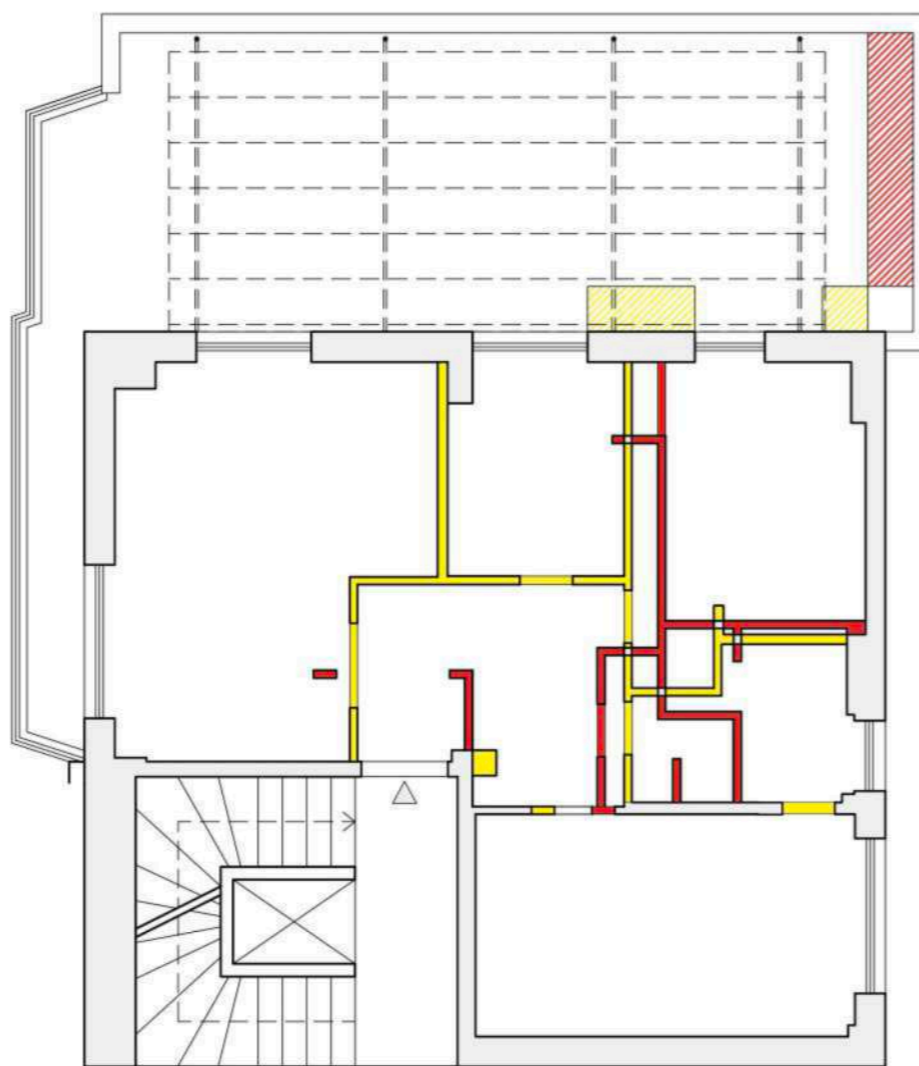

Inter Operam

- Demolizioni
- Ricostruzioni