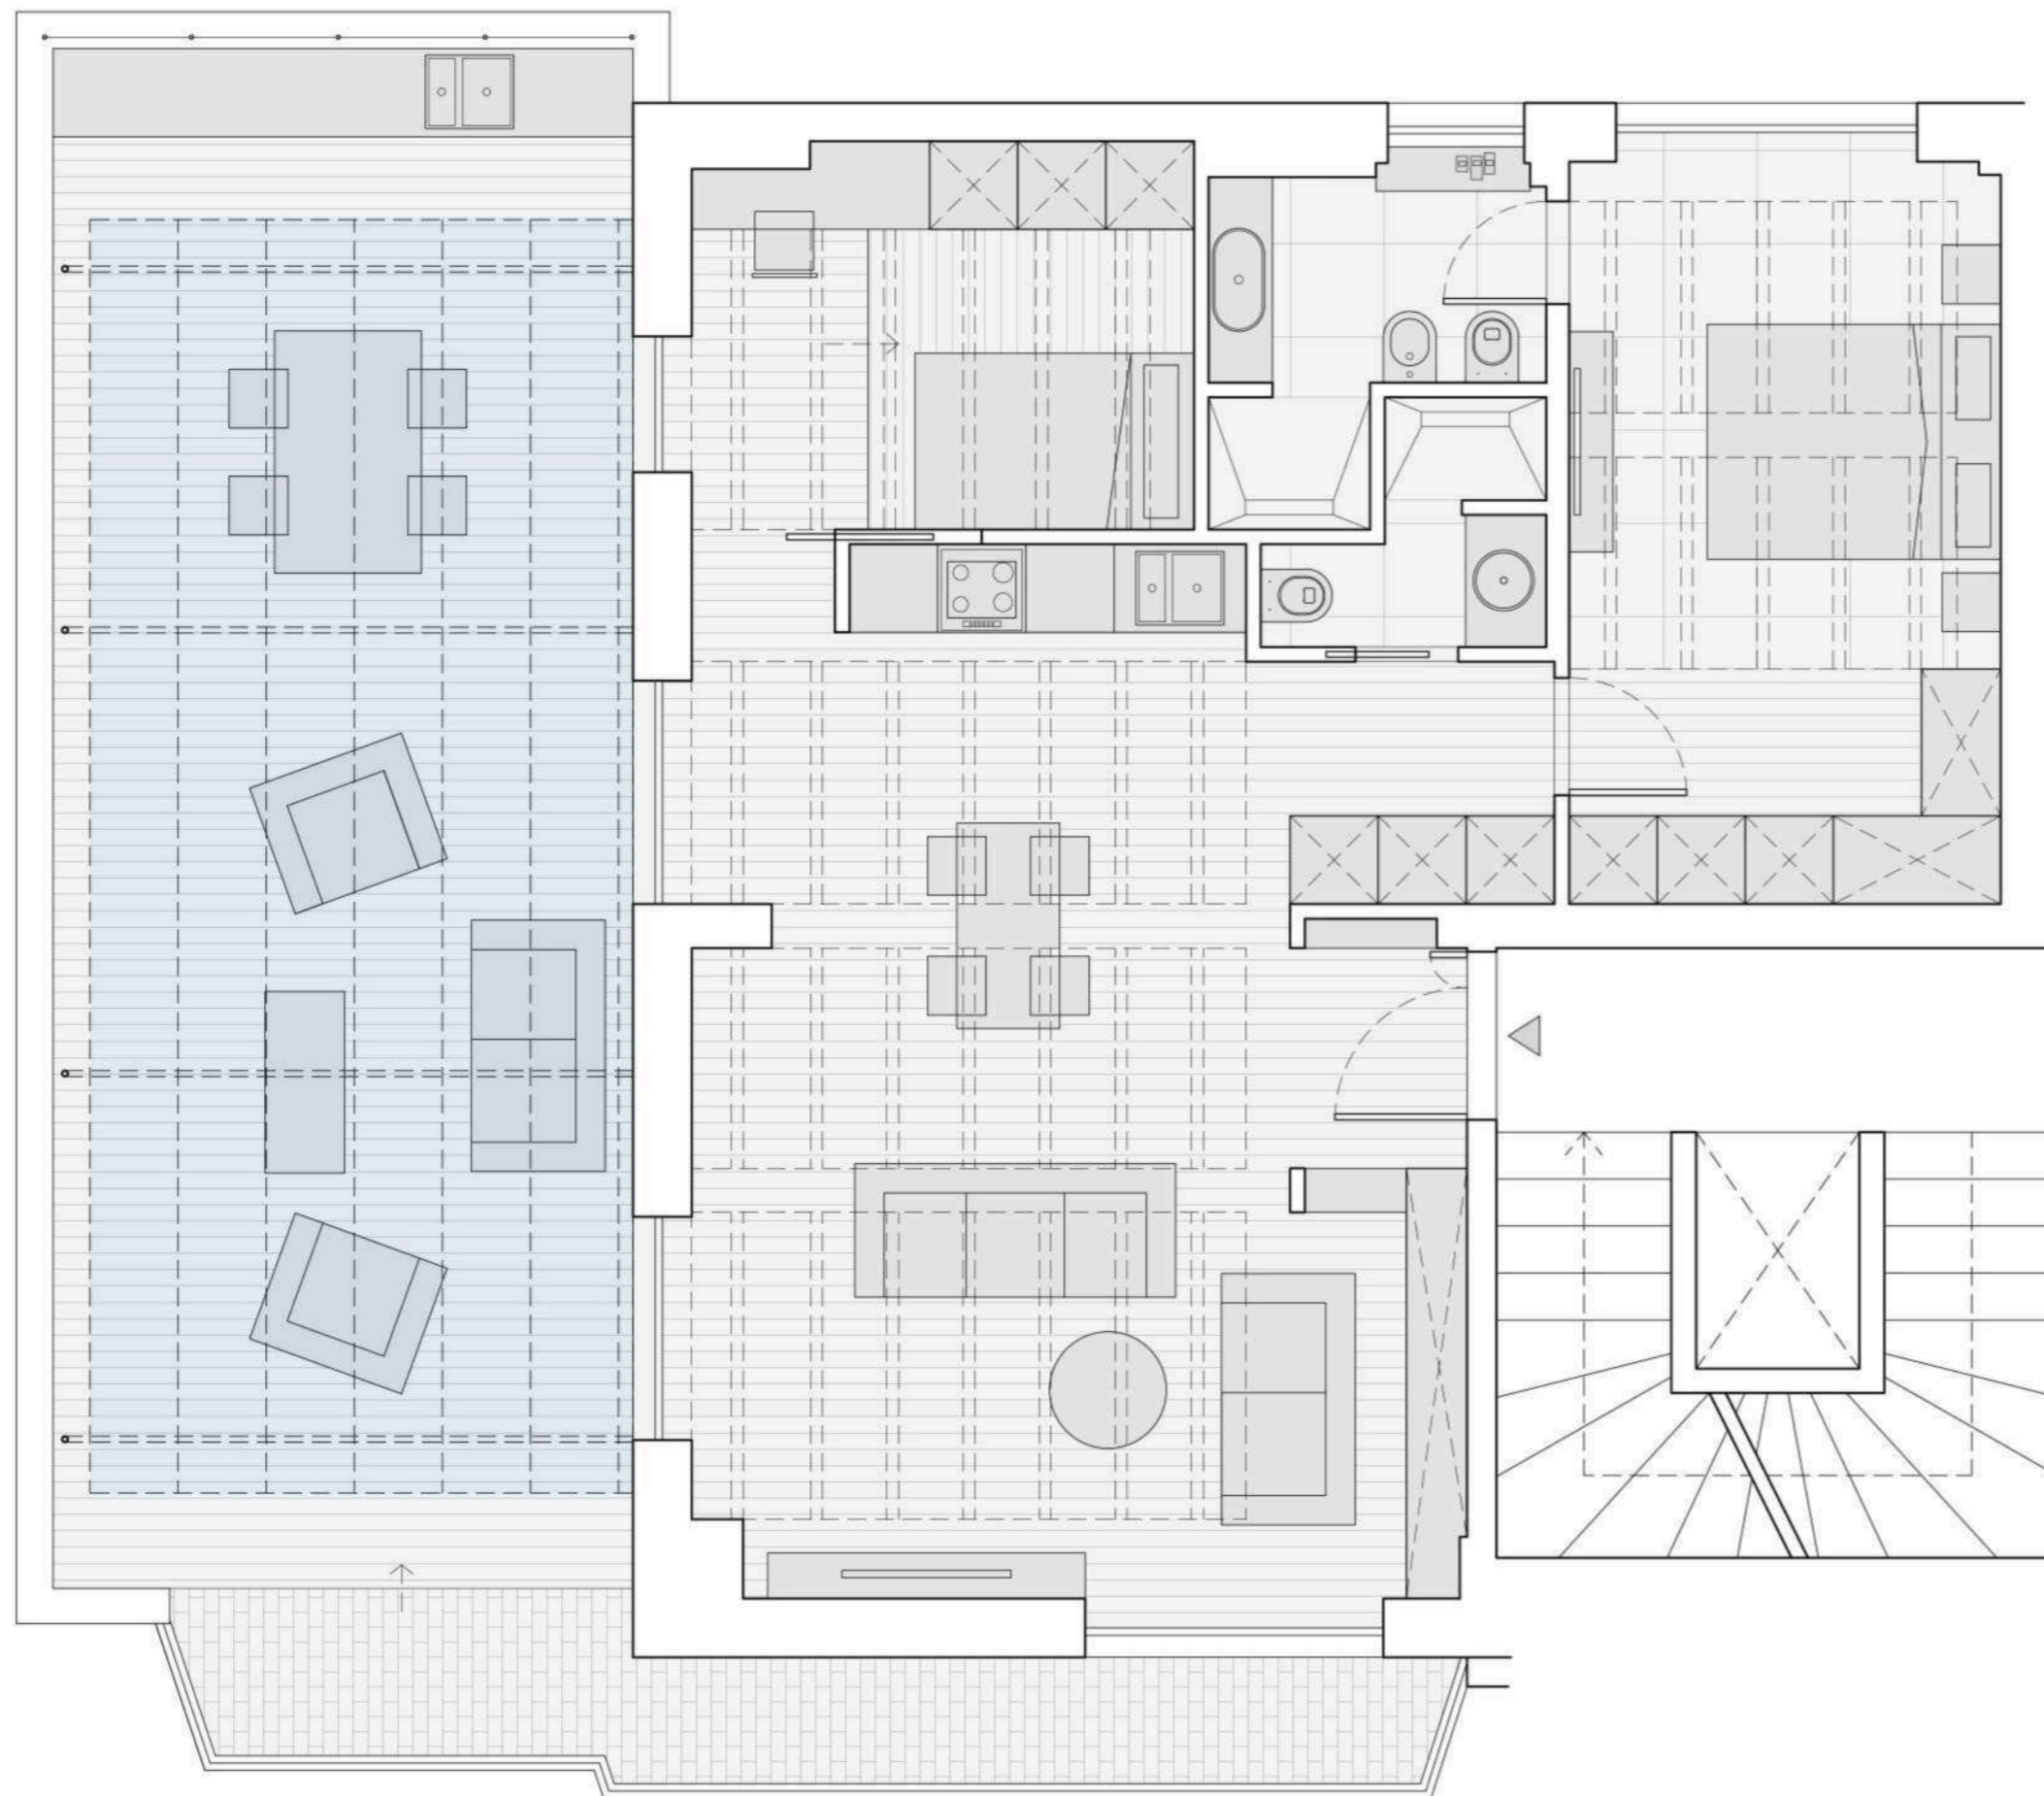

Interno	Mq
Ingresso	9.30
Soggiorno	20.10
Cucina	11.85
Bagno	5.40
Camera1	15.10
Camera2	6.65
<b>Esterno</b>	
Terrazzo esterno	48.65

Interno		Mq
Ingresso	1.80	
Soggiorno+Cucina	32.80	
Disimpegno	3.00	
Bagno servizio	2.45	
Camera Singola	9.10	
Camera Doppia	15.25	
Bagno padronale	4.60	
Esterno		
Terrazzo esterno	48.65	

# LEGENDA

materiali

**MUTINA**  
Lane  
Base Black + Green  
16x8

**CIELO**  
infinito 70x110  
Lavagna

**PARQUET**  
Rovere

# LEGENDA

materiali

**MUTINA**  
Folded  
60x30

**MARAZZI**  
Verde Aver  
F160x320cm  
6mm

**SANT' AGOSTINO**  
Ecrú  
90x90