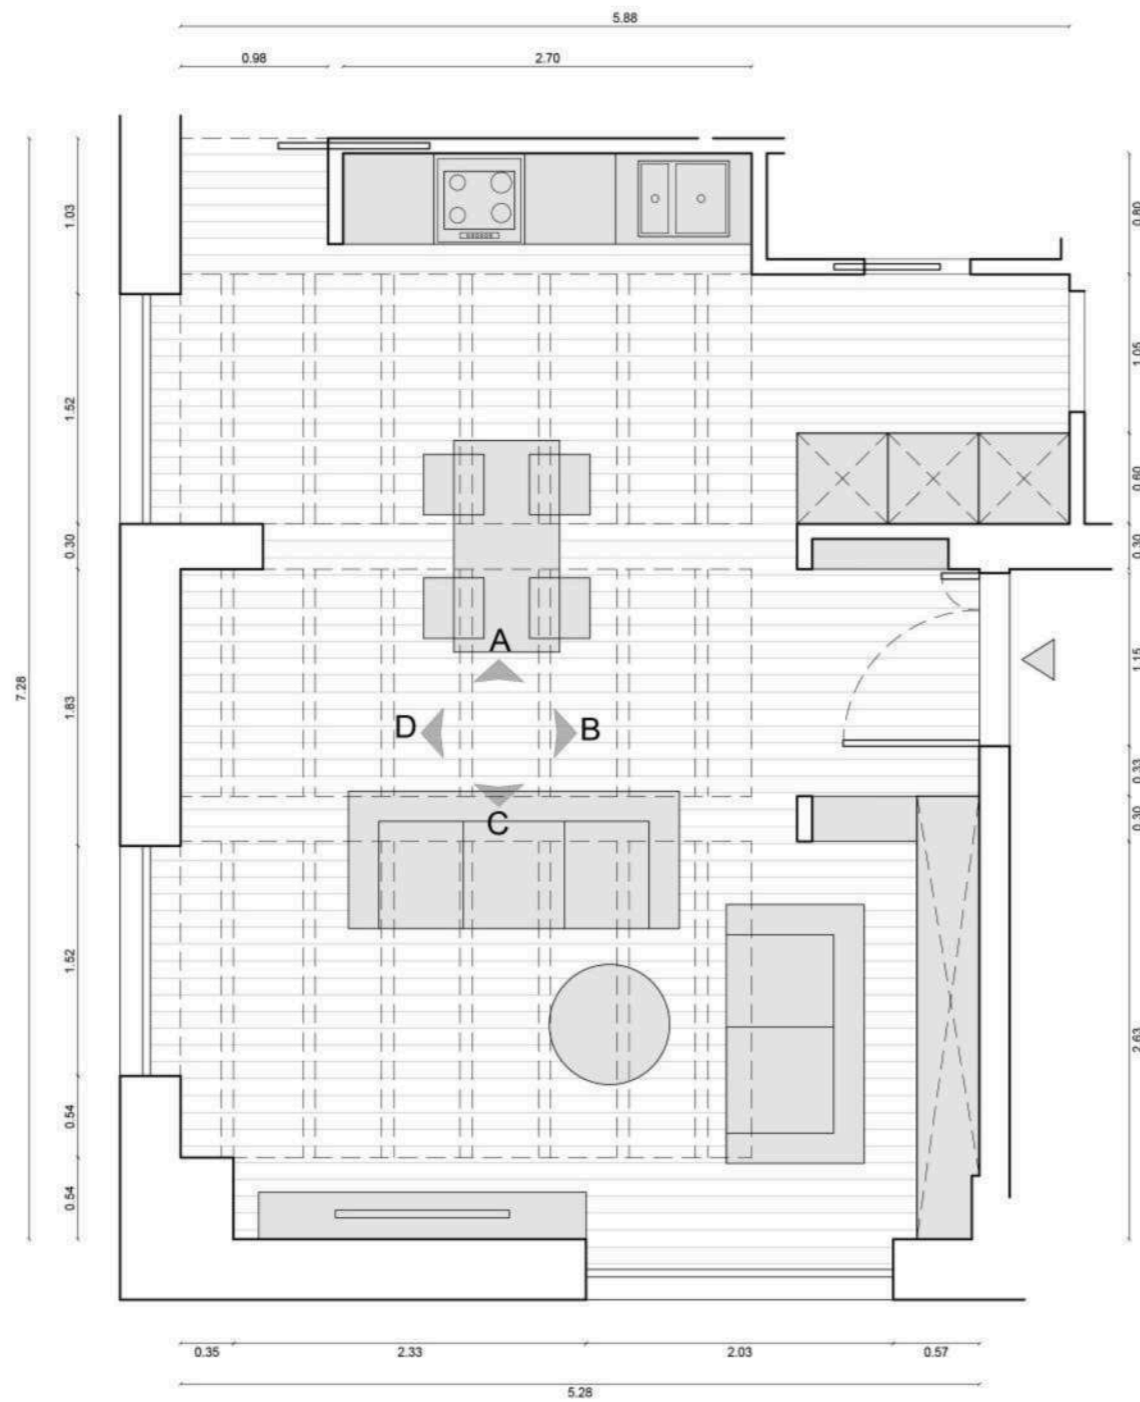

Interno	Mq
Ingresso	9.30
Soggiorno	20.10
Cucina	11.85
Bagno	5.40
Camera1	15.10
Camera2	6.65
<b>Esterno</b>	
Terrazzo esterno	48.65

Interno		Mq
Ingresso	1.80	
Soggiorno+Cucina	32.80	
Disimpegno	3.00	
Bagno servizio	2.45	
Camera Singola	9.10	
Camera Doppia	15.25	
Bagno padronale	4.60	
Esterno		
Terrazzo esterno	48.65	

# LEGENDA

materiali

**MUTINA**  
Lane  
Base Black + Green  
16x8

**CIELO**  
infinito 70x110  
Lavagna

**PARQUET**  
Rovere

# LEGENDA

materiali

**MUTINA**  
Folded  
60x30

**MARAZZI**  
Verde Aver  
F160x320cm  
6mm

**SANT' AGOSTINO**  
Ecrú  
90x90