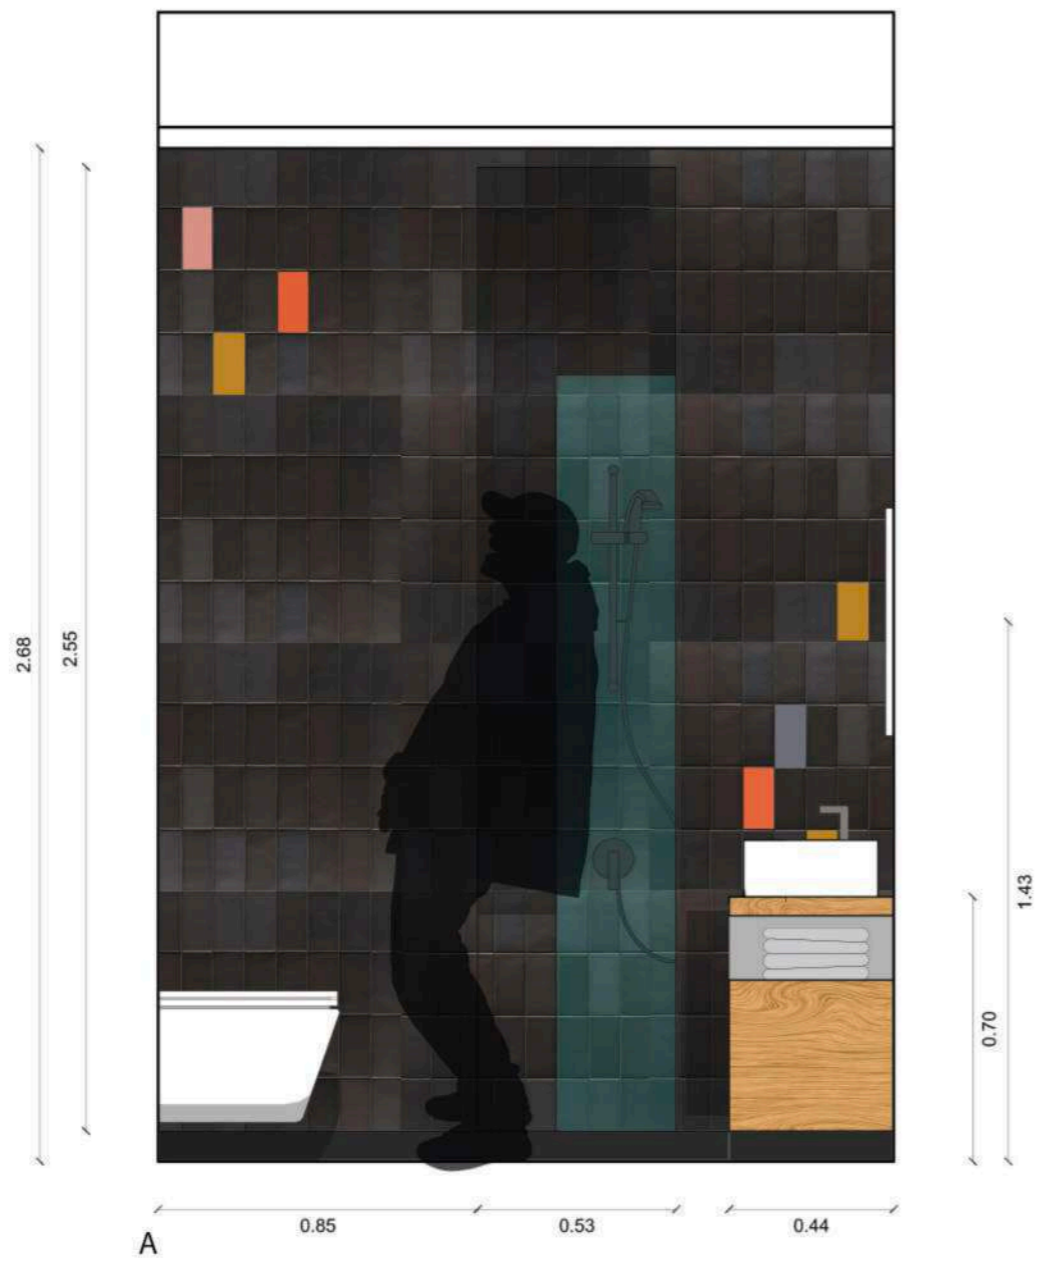

Interno	Mq
Ingresso	9.30
Soggiorno	20.10
Cucina	11.85
Bagno	5.40
Camera1	15.10
Camera2	6.65
<b>Esterno</b>	
Terrazzo esterno	48.65

Interno		Mq
Ingresso	1.80	
Soggiorno+Cucina	32.80	
Disimpegno	3.00	
Bagno servizio	2.45	
Camera Singola	9.10	
Camera Doppia	15.25	
Bagno padronale	4.60	
Esterno		
Terrazzo esterno	48.65	

# LEGENDA

materiali

**MUTINA**  
Lane  
Base Black + Green  
16x8

**CIELO**  
infinito 70x110  
Lavagna

**PARQUET**  
Rovere

# LEGENDA

materiali

**MUTINA**  
Folded  
60x30

**MARAZZI**  
Verde Aver  
F160x320cm  
6mm

**SANT' AGOSTINO**  
Ecrú  
90x90