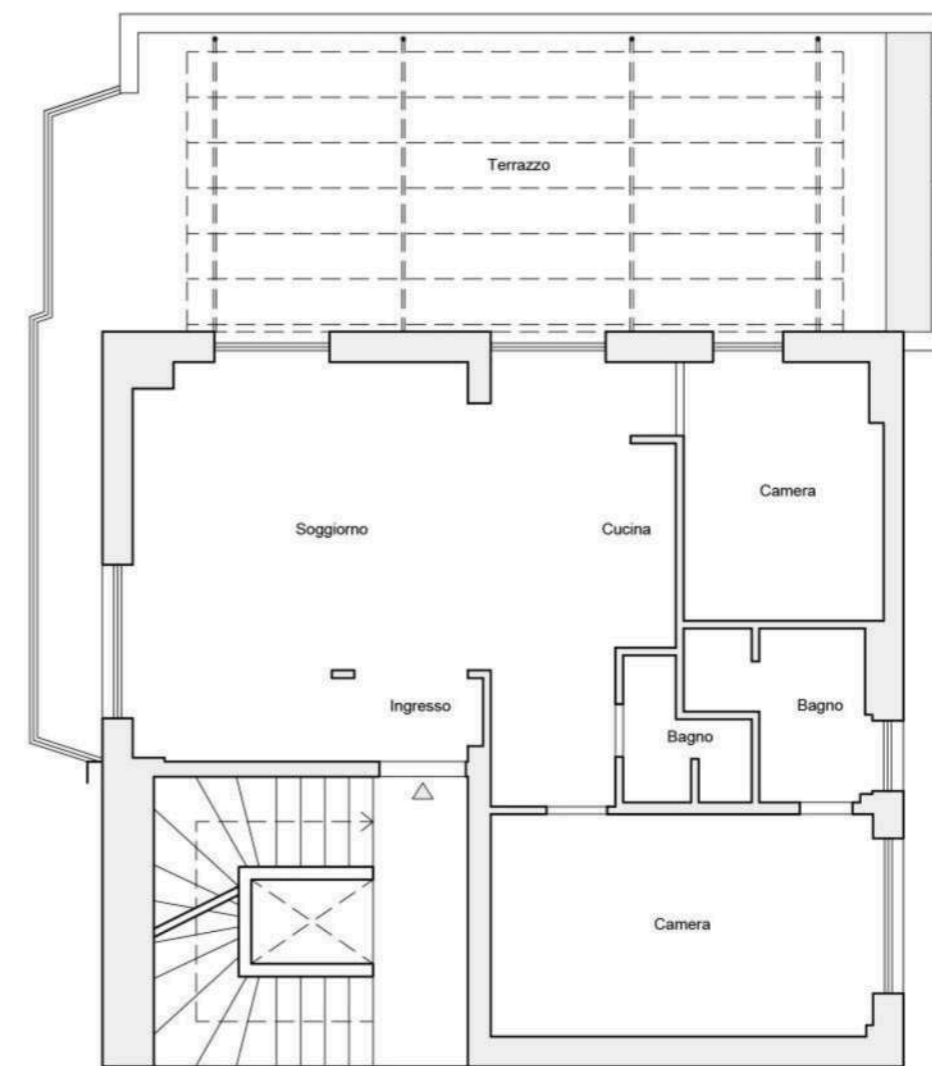

Post Operam