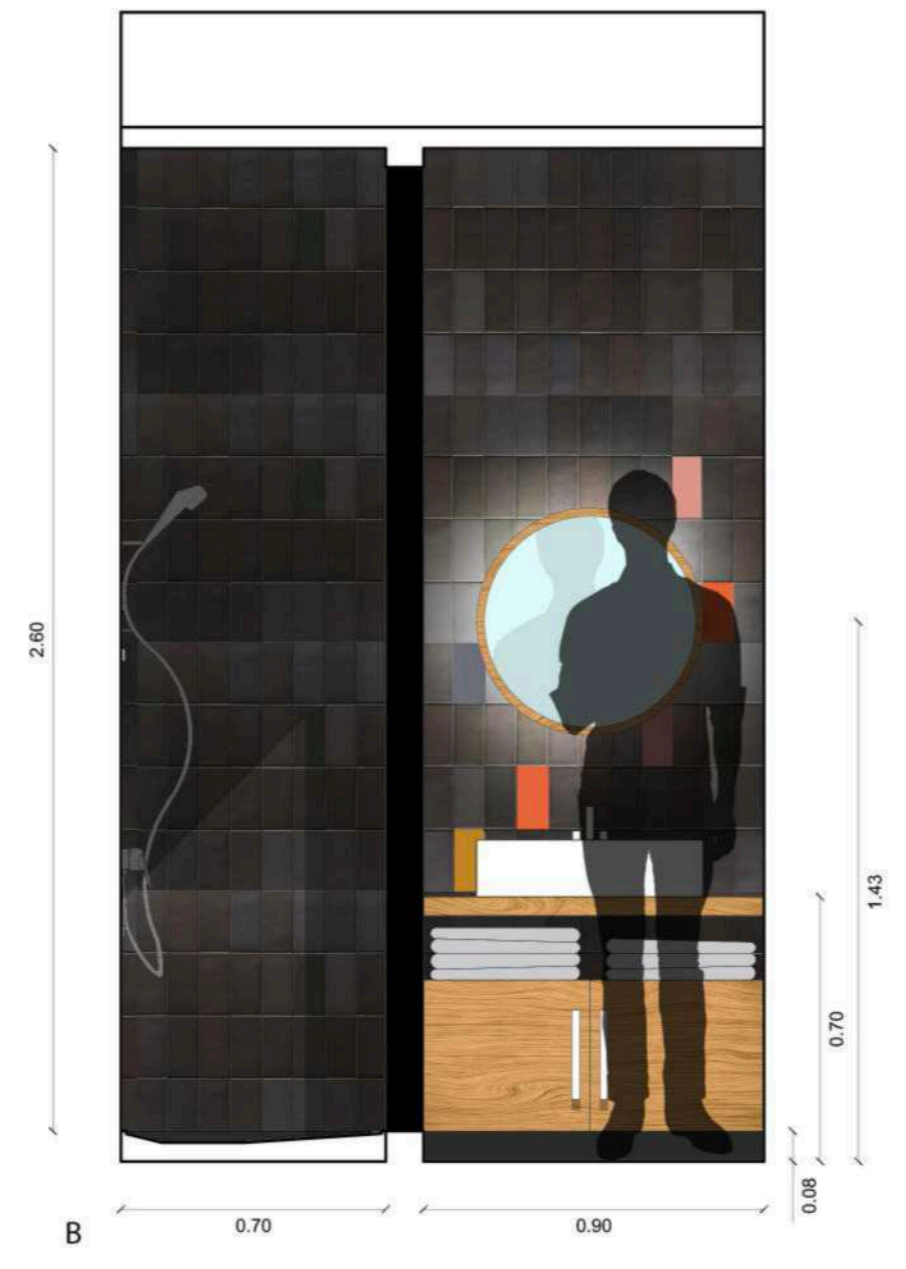

Interno	Mq
Ingresso	9.30
Soggiorno	20.10
Cucina	11.85
Bagno	5.40
Camera1	15.10
Camera2	6.65
<b>Esterno</b>	
Terrazzo esterno	48.65

Interno		Mq
Ingresso	1.80	
Soggiorno+Cucina	32.80	
Disimpegno	3.00	
Bagno servizio	2.45	
Camera Singola	9.10	
Camera Doppia	15.25	
Bagno padronale	4.60	
Esterno		
Terrazzo esterno	48.65	

# LEGENDA

materiali

**MUTINA**  
Folded  
60x30

**MARAZZI**  
Verde Aver  
F160x320cm  
6mm

**SANT' AGOSTINO**  
Ecrú  
90x90