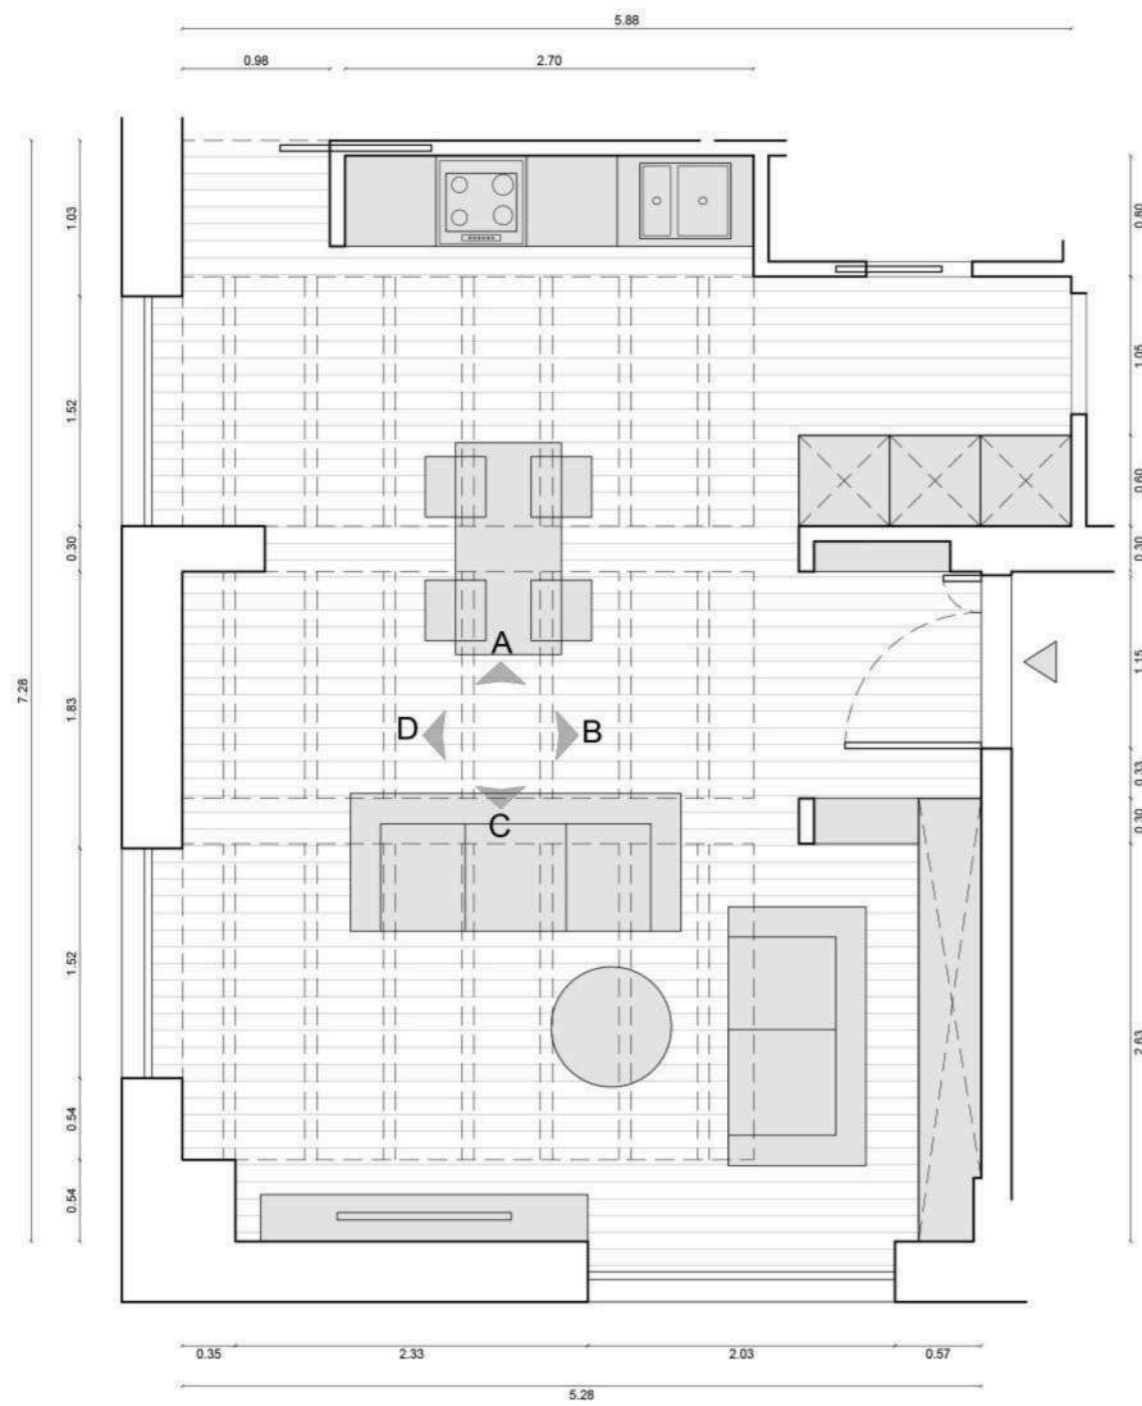

Interno	Mq
Ingresso	9.30
Soggiorno	20.10
Cucina	11.85
Bagno	5.40
Camera1	15.10
Camera2	6.65
<b>Esterno</b>	
Terrazzo esterno	48.65

Interno		Mq
Ingresso	1.80	
Soggiorno+Cucina	32.80	
Disimpegno	3.00	
Bagno servizio	2.45	
Camera Singola	9.10	
Camera Doppia	15.25	
Bagno padronale	4.60	
Esterno		
Terrazzo esterno	48.65	

# LEGENDA

materiali

**MUTINA**  
Lane  
Base Black + Green  
16x8

**CIELO**  
infinito 70x110  
Lavagna

**PARQUET**  
Rovere

# LEGENDA

materiali

**MUTINA**  
Folded  
60x30

**MARAZZI**  
Verde Aver  
F160x320cm  
6mm

**SANT' AGOSTINO**  
Ecrú  
90x90