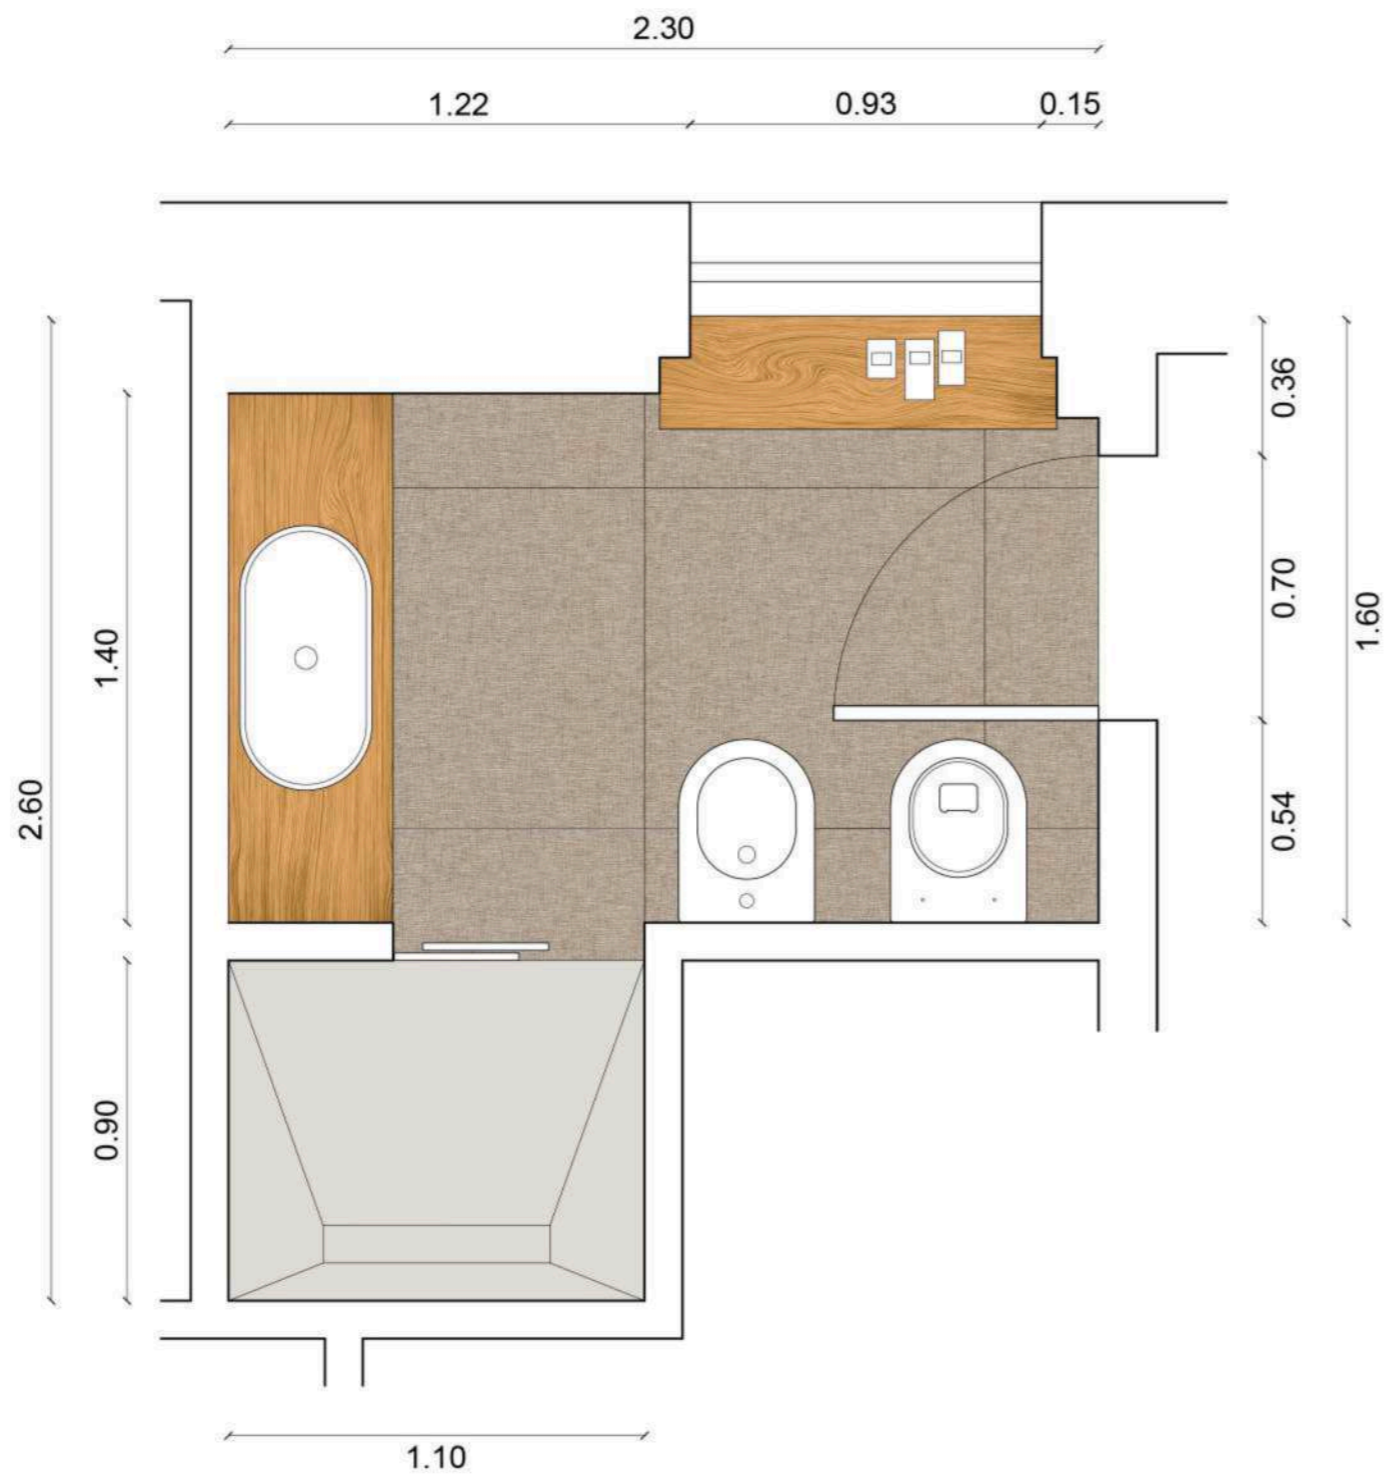

Interno	Mq
Ingresso	9.30
Soggiorno	20.10
Cucina	11.85
Bagno	5.40
Camera1	15.10
Camera2	6.65
<b>Esterno</b>	
Terrazzo esterno	48.65

Interno		Mq
Ingresso	1.80	
Soggiorno+Cucina	32.80	
Disimpegno	3.00	
Bagno servizio	2.45	
Camera Singola	9.10	
Camera Doppia	15.25	
Bagno padronale	4.60	
Esterno		
Terrazzo esterno	48.65	

# LEGENDA

materiali

**MUTINA**  
Lane  
Base Black + Green  
16x8

**CIELO**  
infinito 70x110  
Lavagna

**PARQUET**  
Rovere

# LEGENDA

materiali

**MUTINA**  
Folded  
60x30

**MARAZZI**  
Verde Aver  
F160x320cm  
6mm

**SANT' AGOSTINO**  
Ecrú  
90x90