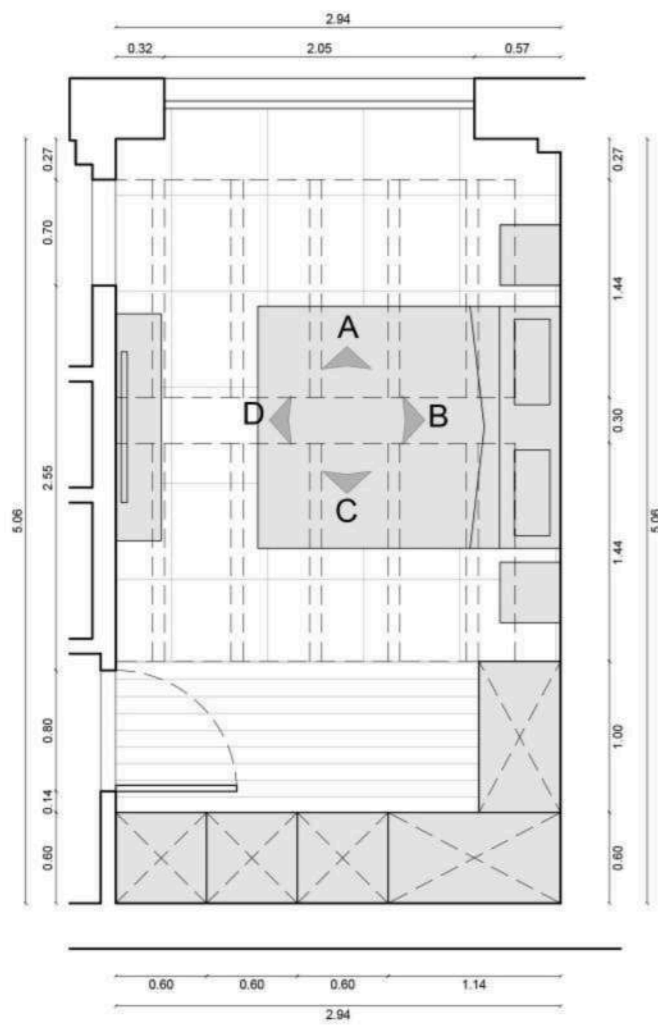

Interno	Mq
Ingresso	9.30
Soggiorno	20.10
Cucina	11.85
Bagno	5.40
Camera1	15.10
Camera2	6.65
<b>Esterno</b>	
Terrazzo esterno	48.65

Interno		Mq
Ingresso	1.80	
Soggiorno+Cucina	32.80	
Disimpegno	3.00	
Bagno servizio	2.45	
Camera Singola	9.10	
Camera Doppia	15.25	
Bagno padronale	4.60	
Esterno		
Terrazzo esterno	48.65	

# LEGENDA

materiali

**MUTINA**  
Lane  
Base Black + Green  
16x8

**CIELO**  
infinito 70x110  
Lavagna

**PARQUET**  
Rovere

# LEGENDA

materiali

**MUTINA**  
Folded  
60x30

**MARAZZI**  
Verde Aver  
F160x320cm  
6mm

**SANT' AGOSTINO**  
Ecrú  
90x90