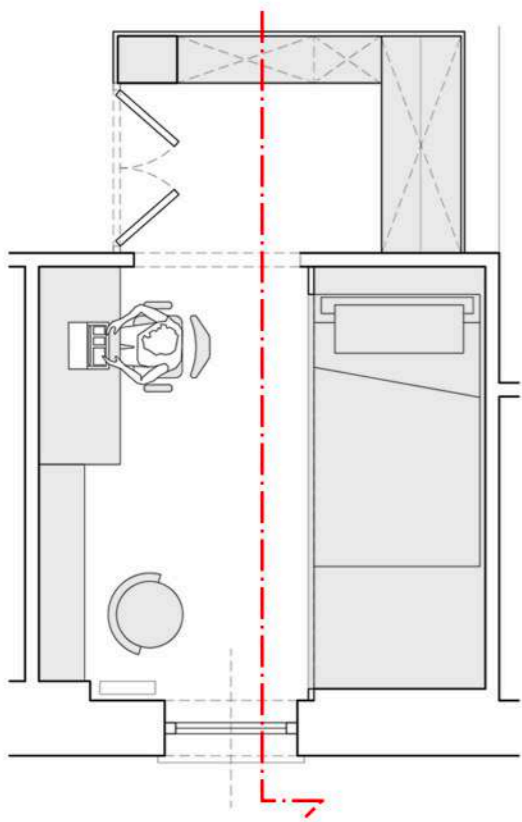

Sezione D

PALETTE CAMERA VITTO:

Vista prospettica

PALETTE CAMERA VITTO

**PALETTE BAGNO SERVIZIO:**  
 LEGNO (PAVIMENTO)  
 BLU SCURO  
 BIANCO  
 VERDE

**Vista prospettica**

**PALETTE CAMERA PADRONALE:**  
 LEGNO (PAVIMENTO)  
 BLU SCURO  
 BIANCO  
 ROSA ANTICO

Vista prospettica

BOISERIE PARETE LETTO

ANTE ARMADIO

CABINA ARMADIO

SISTEMA DELLE TENDE

PALETTE BAGNO PADRONALE:  
 BEIGE  
 BIANCO  
 GRIGIO  
 OCRA

Vista prospettica

1.23      0.70      0.91  
 2.84

Sezione

0.35  
 1.34  
 2.60  
 0.90

0.80      1.10      0.93  
 2.84

Sezione