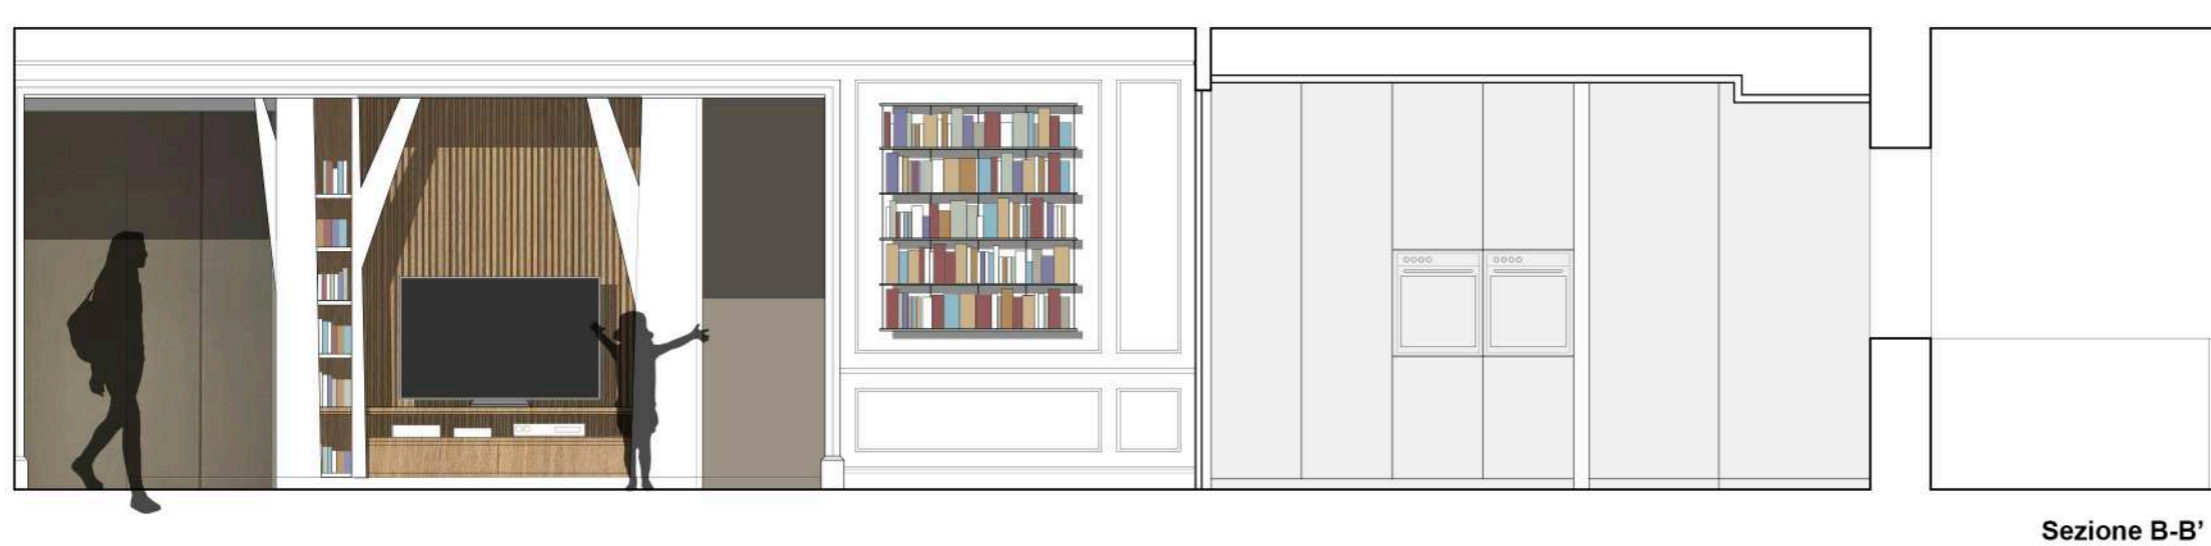

**EQUUS**

[www.equusarchitects.com](http://www.equusarchitects.com)

PALETTE INGRESSO:  
BIANCO  
LEGNO  
VERDE  
NERO  
BLU

PALETTE SOGGIORNO:  
 BIANCO  
 LEGNO  
 VERDE  
 NERO

*sono gli oggetti a colorare l'ambiente*

Vista prospettica

Vista prospettica

PALETTE CUCINA:

LEGNO  
BIANCO  
NERO  
BLU

Sezione A

Sezione B

**PALETTE STUDIOLO:**  
 LEGNO (PAVIMENTO)  
 BIANCO  
 VERDE  
 BLU  
 OCRA

Sezione C

Sezione D

PALETTE CAMERA VITTO:

Vista prospettica

PALETTE CAMERA VITTO

**PALETTE BAGNO SERVIZIO:**  
 LEGNO (PAVIMENTO)  
 BLU SCURO  
 BIANCO  
 VERDE

**Vista prospettica**

**PALETTE CAMERA PADRONALE:**  
 LEGNO (PAVIMENTO)  
 BLU SCURO  
 BIANCO  
 ROSA ANTICO

Vista prospettica

BOISERIE PARETE LETTO

ANTE ARMADIO

CABINA ARMADIO

SISTEMA DELLE TENDE

PALETTE BAGNO PADRONALE:  
 BEIGE  
 BIANCO  
 GRIGIO  
 OCRA

Vista prospettica

1.23      0.70      0.91  
 2.84