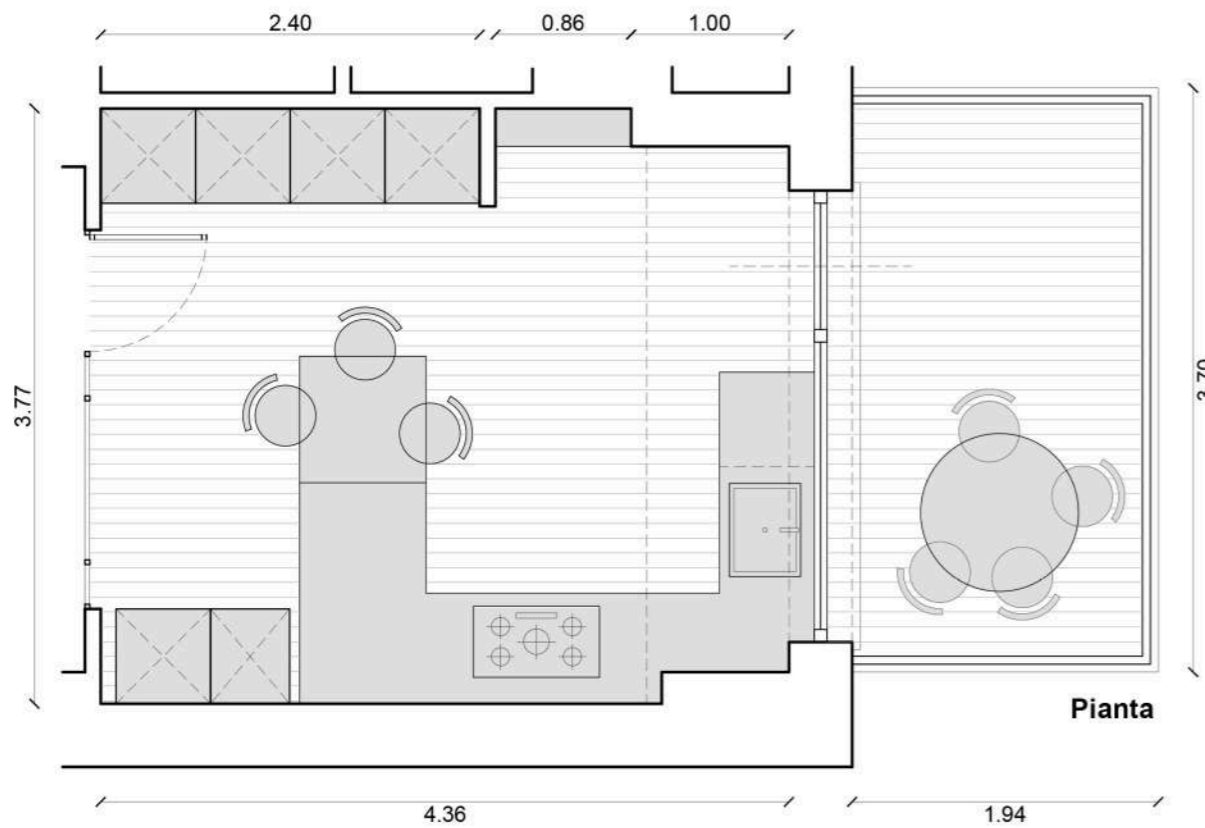

Vista prospettica

Vista prospettica

PALETTE CUCINA:

LEGNO  
BIANCO  
NERO  
BLU

Sezione A

Sezione B

**PALETTE STUDIOLO:**  
 LEGNO (PAVIMENTO)  
 BIANCO  
 VERDE  
 BLU  
 OCRA

Sezione C

Sezione D

PALETTE CAMERA VITTO:

Vista prospettica

PALETTE CAMERA VITTO

**PALETTE BAGNO SERVIZIO:**  
 LEGNO (PAVIMENTO)  
 BLU SCURO  
 BIANCO  
 VERDE

**Vista prospettica**

**PALETTE CAMERA PADRONALE:**  
 LEGNO (PAVIMENTO)  
 BLU SCURO  
 BIANCO  
 ROSA ANTICO

Vista prospettica

BOISERIE PARETE LETTO

ANTE ARMADIO

CABINA ARMADIO

SISTEMA DELLE TENDE

PALETTE BAGNO PADRONALE:  
 BEIGE  
 BIANCO  
 GRIGIO  
 OCRA

Vista prospettica

1.23      0.70      0.91  
 2.84

Sezione

0.35  
 1.34  
 2.60  
 0.90

0.80      1.10      0.93  
 2.84

Sezione