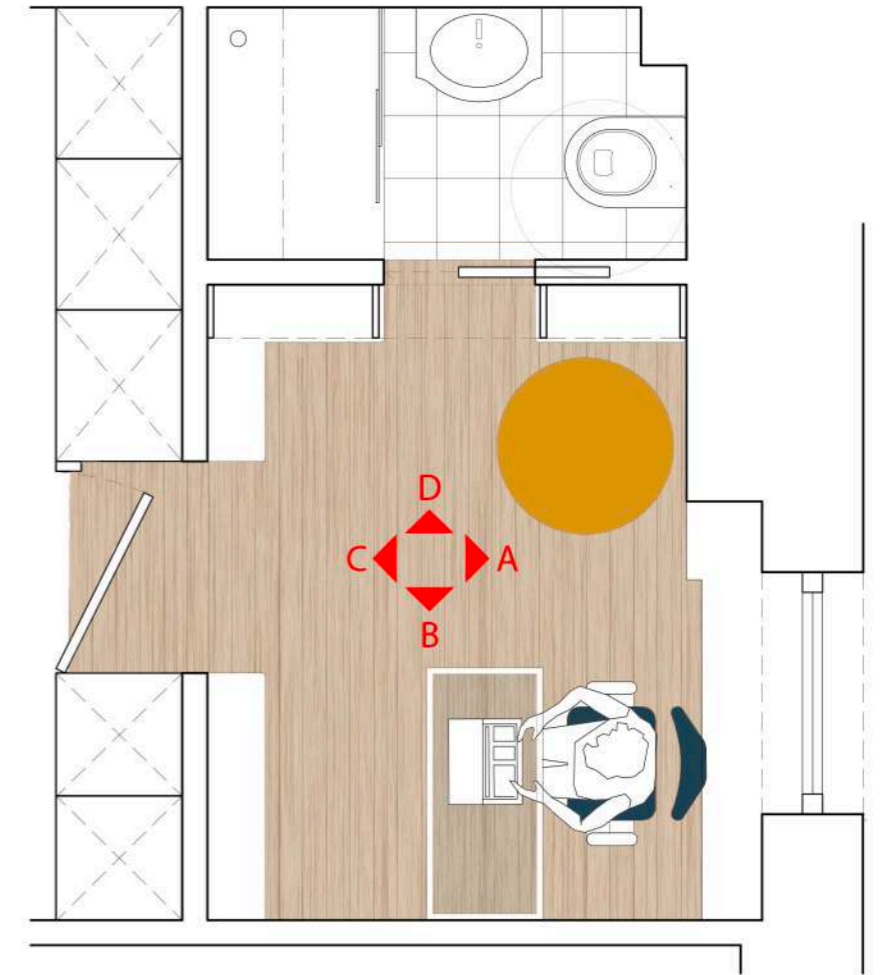

Vista prospettica

Vista prospettica

PALETTE CUCINA:

LEGNO  
BIANCO  
NERO  
BLU

Sezione A

Sezione B

**PALETTE STUDIOLO:**  
 LEGNO (PAVIMENTO)  
 BIANCO  
 VERDE  
 BLU  
 OCRA

Sezione C

Sezione D

PALETTE CAMERA VITTO:

Vista prospettica

PALETTE CAMERA VITTO

**PALETTE BAGNO SERVIZIO:**  
 LEGNO (PAVIMENTO)  
 BLU SCURO  
 BIANCO  
 VERDE

**Vista prospettica**

**PALETTE CAMERA PADRONALE:**  
 LEGNO (PAVIMENTO)  
 BLU SCURO  
 BIANCO  
 ROSA ANTICO

Vista prospettica

BOISERIE PARETE LETTO

ANTE ARMADIO

CABINA ARMADIO

SISTEMA DELLE TENDE

PALETTE BAGNO PADRONALE:  
 BEIGE  
 BIANCO  
 GRIGIO  
 OCRA

Vista prospettica

1.23      0.70      0.91  
 2.84

Sezione

0.35  
 1.34  
 2.60  
 0.90

0.80      1.10      0.93  
 2.84

Sezione