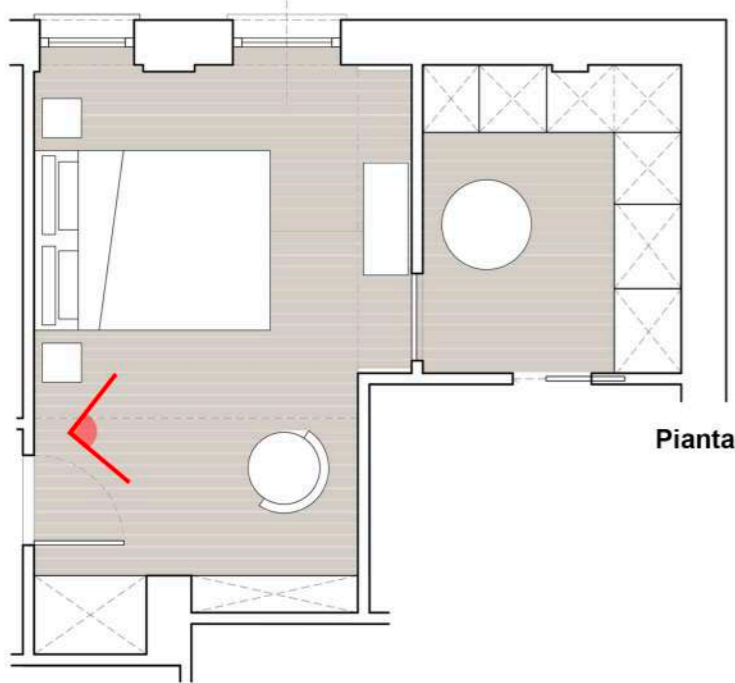

Vista prospettica

Vista prospettica

PALETTE CUCINA:

LEGNO  
BIANCO  
NERO  
BLU

Sezione A

Sezione B

**PALETTE STUDIOLO:**  
 LEGNO (PAVIMENTO)  
 BIANCO  
 VERDE  
 BLU  
 OCRA

Sezione C

Sezione D

PALETTE CAMERA VITTO:

Vista prospettica

PALETTE CAMERA VITTO

**PALETTE BAGNO SERVIZIO:**  
 LEGNO (PAVIMENTO)  
 BLU SCURO  
 BIANCO  
 VERDE

**Vista prospettica**

**PALETTE CAMERA PADRONALE:**  
 LEGNO (PAVIMENTO)  
 BLU SCURO  
 BIANCO  
 ROSA ANTICO

Vista prospettica

BOISERIE PARETE LETTO

ANTE ARMADIO

CABINA ARMADIO

SISTEMA DELLE TENDE

PALETTE BAGNO PADRONALE:  
 BEIGE  
 BIANCO  
 GRIGIO  
 OCRA

Vista prospettica

1.23      0.70      0.91  
 2.84

Sezione

0.35  
 1.34  
 2.60  
 0.90

0.80      1.10      0.93  
 2.84

Sezione