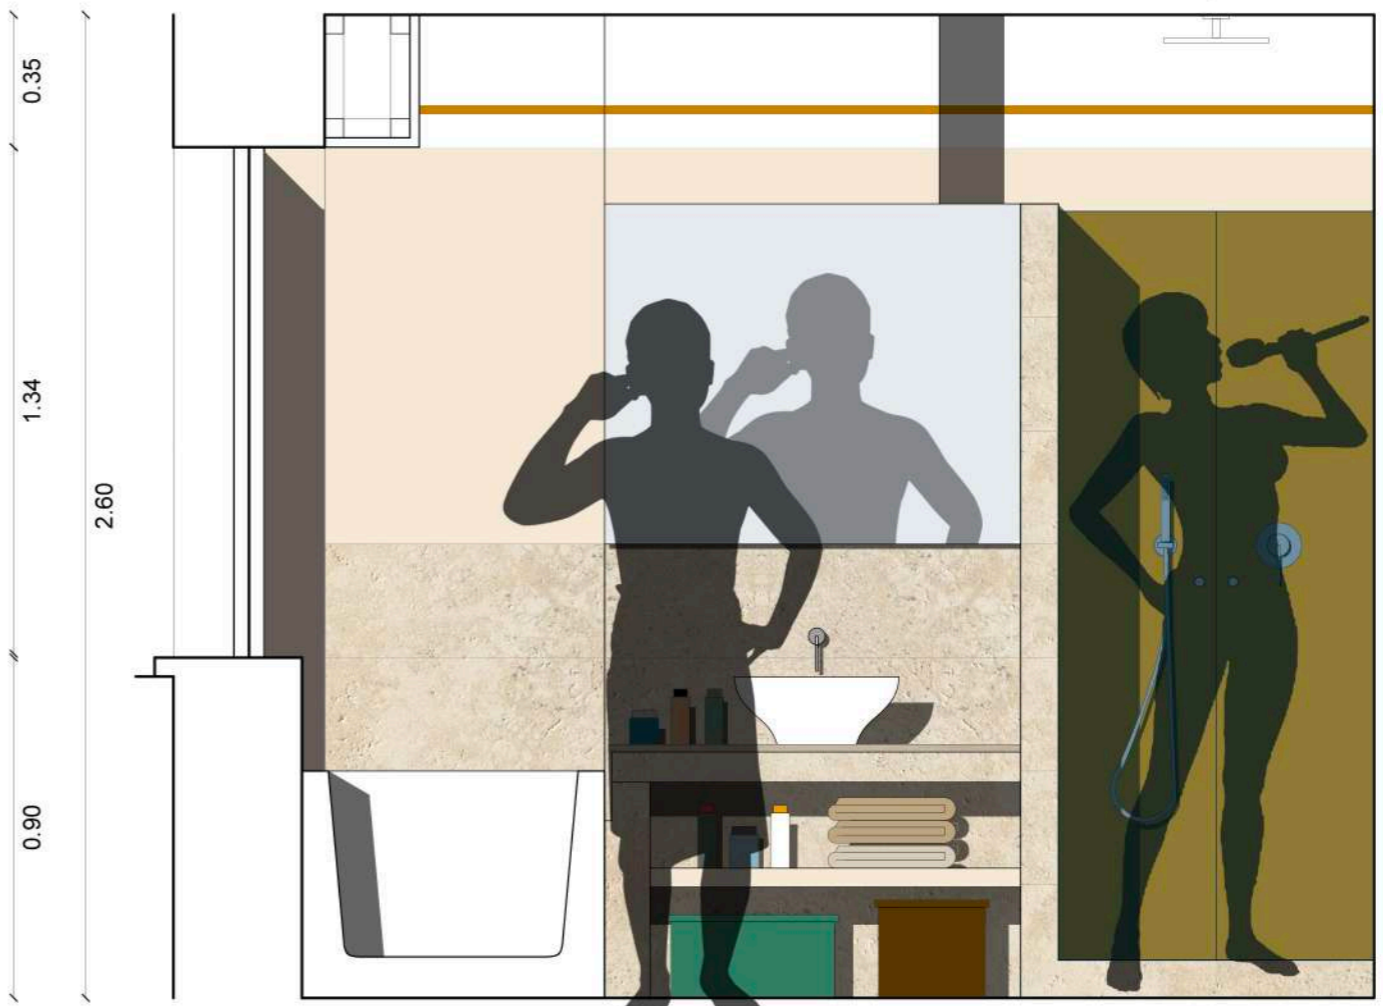

**EQUUS**

[www.equusarchitects.com](http://www.equusarchitects.com)

PALETTE INGRESSO:  
BIANCO  
LEGNO  
VERDE  
NERO  
BLU

PALETTE SOGGIORNO:  
 BIANCO  
 LEGNO  
 VERDE  
 NERO

*sono gli oggetti a colorare l'ambiente*

Sezione D

PALETTE CAMERA VITTO:

Vista prospettica

PALETTE CAMERA VITTO

**PALETTE BAGNO SERVIZIO:**  
 LEGNO (PAVIMENTO)  
 BLU SCURO  
 BIANCO  
 VERDE

**Vista prospettica**

**PALETTE CAMERA PADRONALE:**  
 LEGNO (PAVIMENTO)  
 BLU SCURO  
 BIANCO  
 ROSA ANTICO

Vista prospettica

BOISERIE PARETE LETTO

ANTE ARMADIO

CABINA ARMADIO

SISTEMA DELLE TENDE

PALETTE BAGNO PADRONALE:  
 BEIGE  
 BIANCO  
 GRIGIO  
 OCRA

Vista prospettica

1.23      0.70      0.91  
 2.84

Sezione

0.35  
 1.34  
 2.60  
 0.90

0.80      1.10      0.93  
 2.84

Sezione