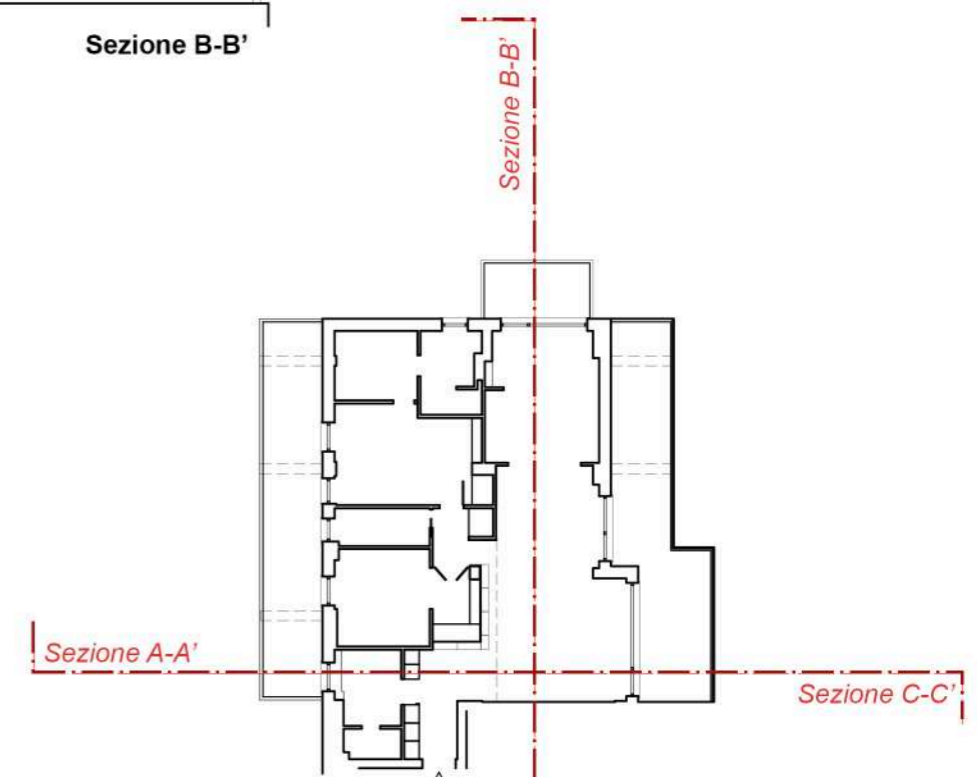

Vista prospettica

Vista prospettica

PALETTE CUCINA:

LEGNO  
BIANCO  
NERO  
BLU

Sezione A

Sezione B

**PALETTE STUDIOLO:**  
 LEGNO (PAVIMENTO)  
 BIANCO  
 VERDE  
 BLU  
 OCRA

Sezione C

Sezione D

PALETTE CAMERA VITTO:

Vista prospettica

PALETTE CAMERA VITTO

**PALETTE BAGNO SERVIZIO:**  
 LEGNO (PAVIMENTO)  
 BLU SCURO  
 BIANCO  
 VERDE

**Vista prospettica**

**PALETTE CAMERA PADRONALE:**  
 LEGNO (PAVIMENTO)  
 BLU SCURO  
 BIANCO  
 ROSA ANTICO

Vista prospettica

BOISERIE PARETE LETTO

ANTE ARMADIO

CABINA ARMADIO

SISTEMA DELLE TENDE

PALETTE BAGNO PADRONALE:  
 BEIGE  
 BIANCO  
 GRIGIO  
 OCRA

Vista prospettica

1.23      0.70      0.91  
 2.84

Sezione

0.35  
 1.34  
 2.60  
 0.90

0.80      1.10      0.93  
 2.84

Sezione