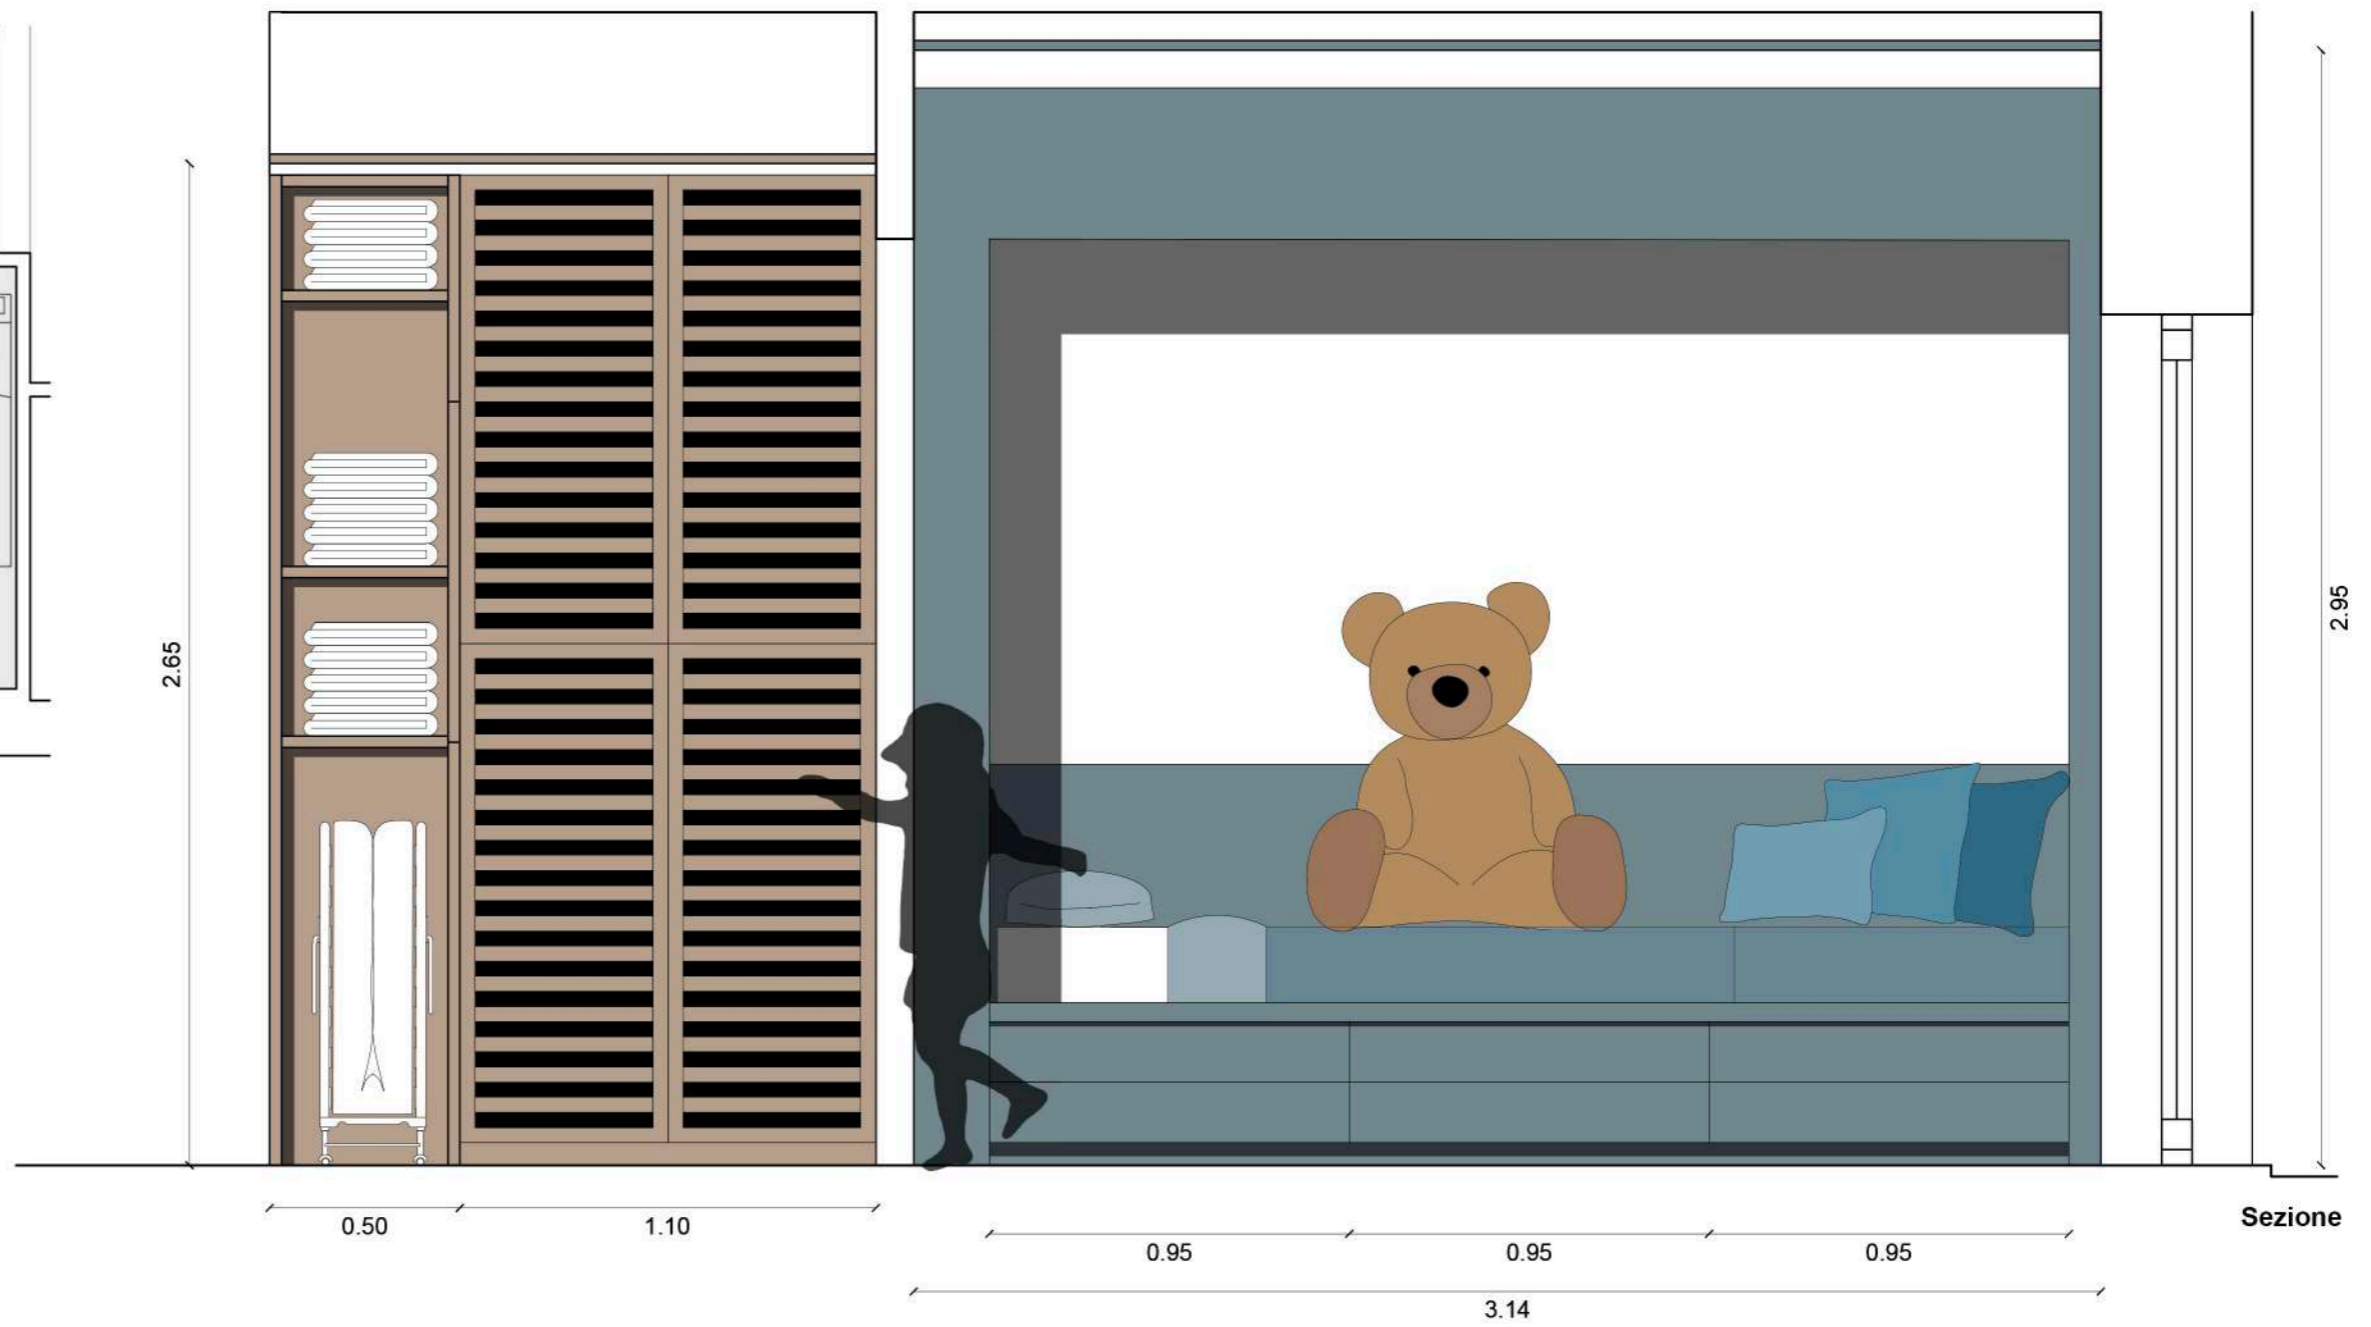

Vista prospettica

Vista prospettica

PALETTE CUCINA:

LEGNO  
BIANCO  
NERO  
BLU

Sezione A

Sezione B

**PALETTE STUDIOLO:**  
 LEGNO (PAVIMENTO)  
 BIANCO  
 VERDE  
 BLU  
 OCRA

Sezione C

Sezione D

PALETTE CAMERA VITTO:

Vista prospettica

PALETTE CAMERA VITTO

**PALETTE BAGNO SERVIZIO:**  
 LEGNO (PAVIMENTO)  
 BLU SCURO  
 BIANCO  
 VERDE

**Vista prospettica**

**PALETTE CAMERA PADRONALE:**  
 LEGNO (PAVIMENTO)  
 BLU SCURO  
 BIANCO  
 ROSA ANTICO

Vista prospettica

BOISERIE PARETE LETTO

ANTE ARMADIO

CABINA ARMADIO

SISTEMA DELLE TENDE

PALETTE BAGNO PADRONALE:  
 BEIGE  
 BIANCO  
 GRIGIO  
 OCRA

Vista prospettica

1.23      0.70      0.91  
 2.84