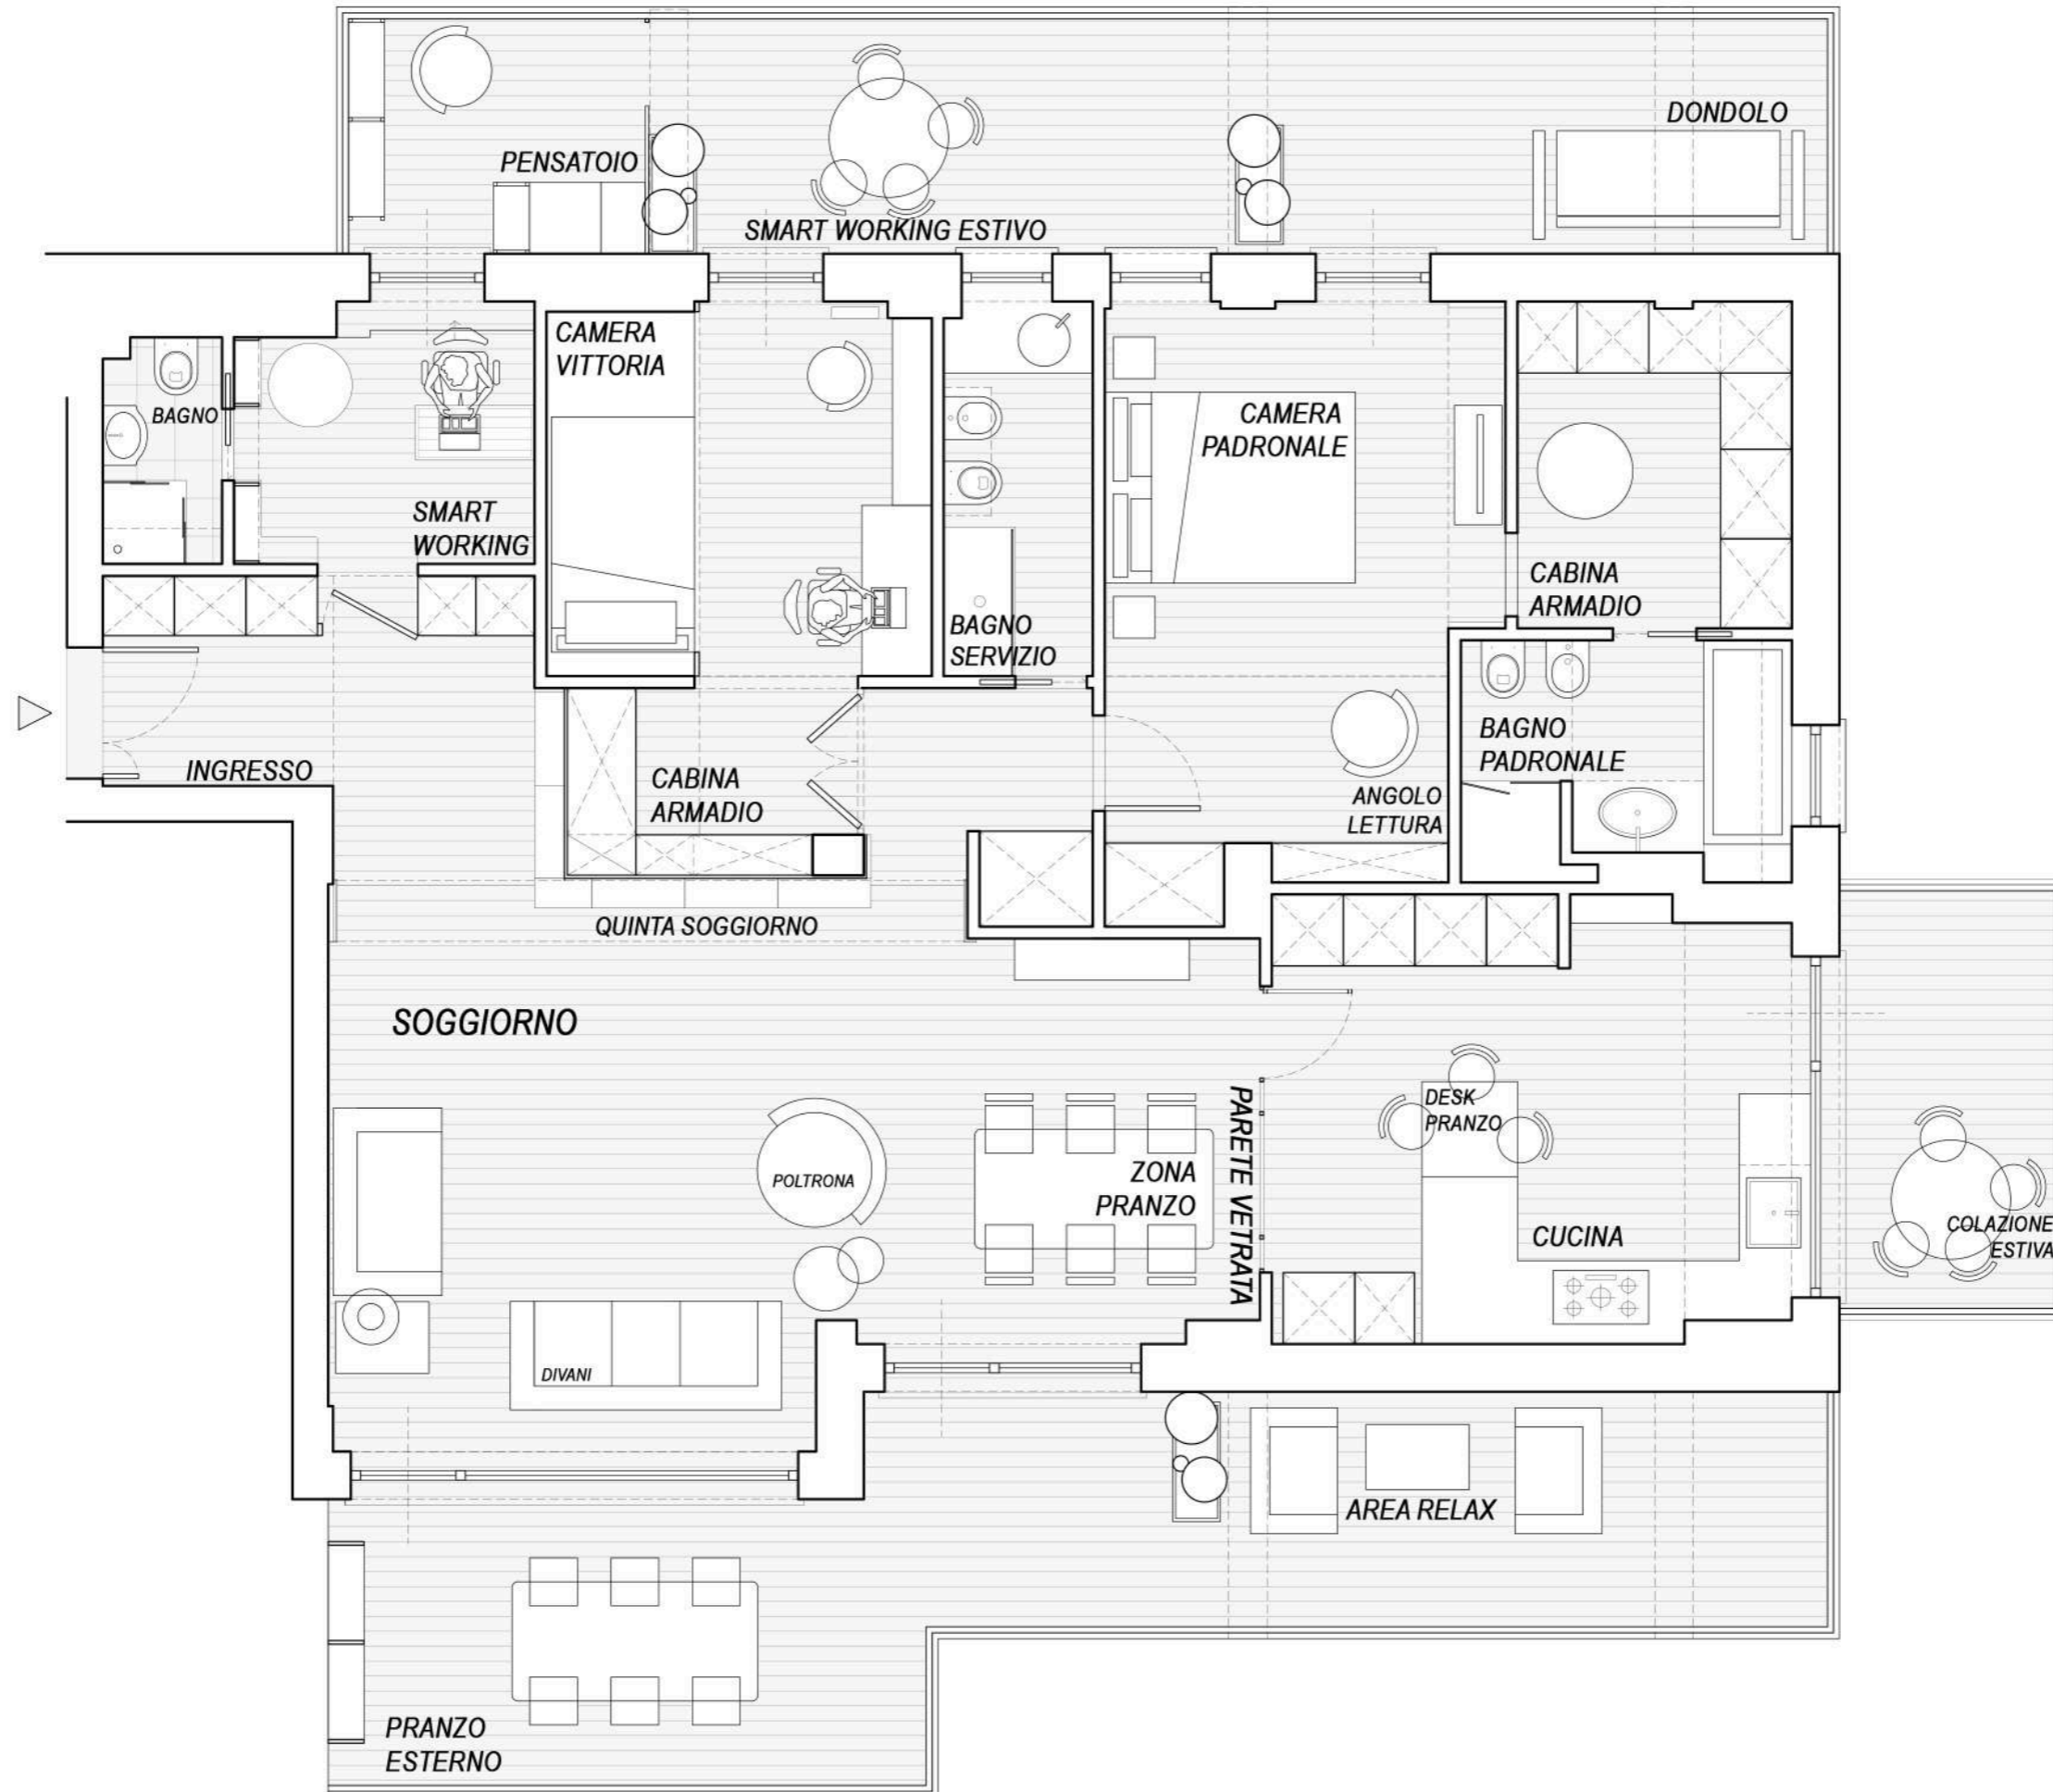

**EQUUS**

[www.equusarchitects.com](http://www.equusarchitects.com)

PALETTE INGRESSO:  
BIANCO  
LEGNO  
VERDE  
NERO  
BLU

PALETTE SOGGIORNO:  
 BIANCO  
 LEGNO  
 VERDE  
 NERO

*sono gli oggetti a colorare l'ambiente*

Vista prospettica

Vista prospettica

PALETTE CUCINA:

LEGNO  
BIANCO  
NERO  
BLU

Sezione A

Sezione B

**PALETTE STUDIOLO:**  
 LEGNO (PAVIMENTO)  
 BIANCO  
 VERDE  
 BLU  
 OCRA

Sezione C

Sezione D

PALETTE CAMERA VITTO:

Vista prospettica

PALETTE CAMERA VITTO

**PALETTE BAGNO SERVIZIO:**  
 LEGNO (PAVIMENTO)  
 BLU SCURO  
 BIANCO  
 VERDE

**Vista prospettica**

**PALETTE CAMERA PADRONALE:**  
 LEGNO (PAVIMENTO)  
 BLU SCURO  
 BIANCO  
 ROSA ANTICO

Vista prospettica

BOISERIE PARETE LETTO

ANTE ARMADIO

CABINA ARMADIO

SISTEMA DELLE TENDE

PALETTE BAGNO PADRONALE:  
 BEIGE  
 BIANCO  
 GRIGIO  
 OCRA

Vista prospettica

1.23      0.70      0.91  
 2.84