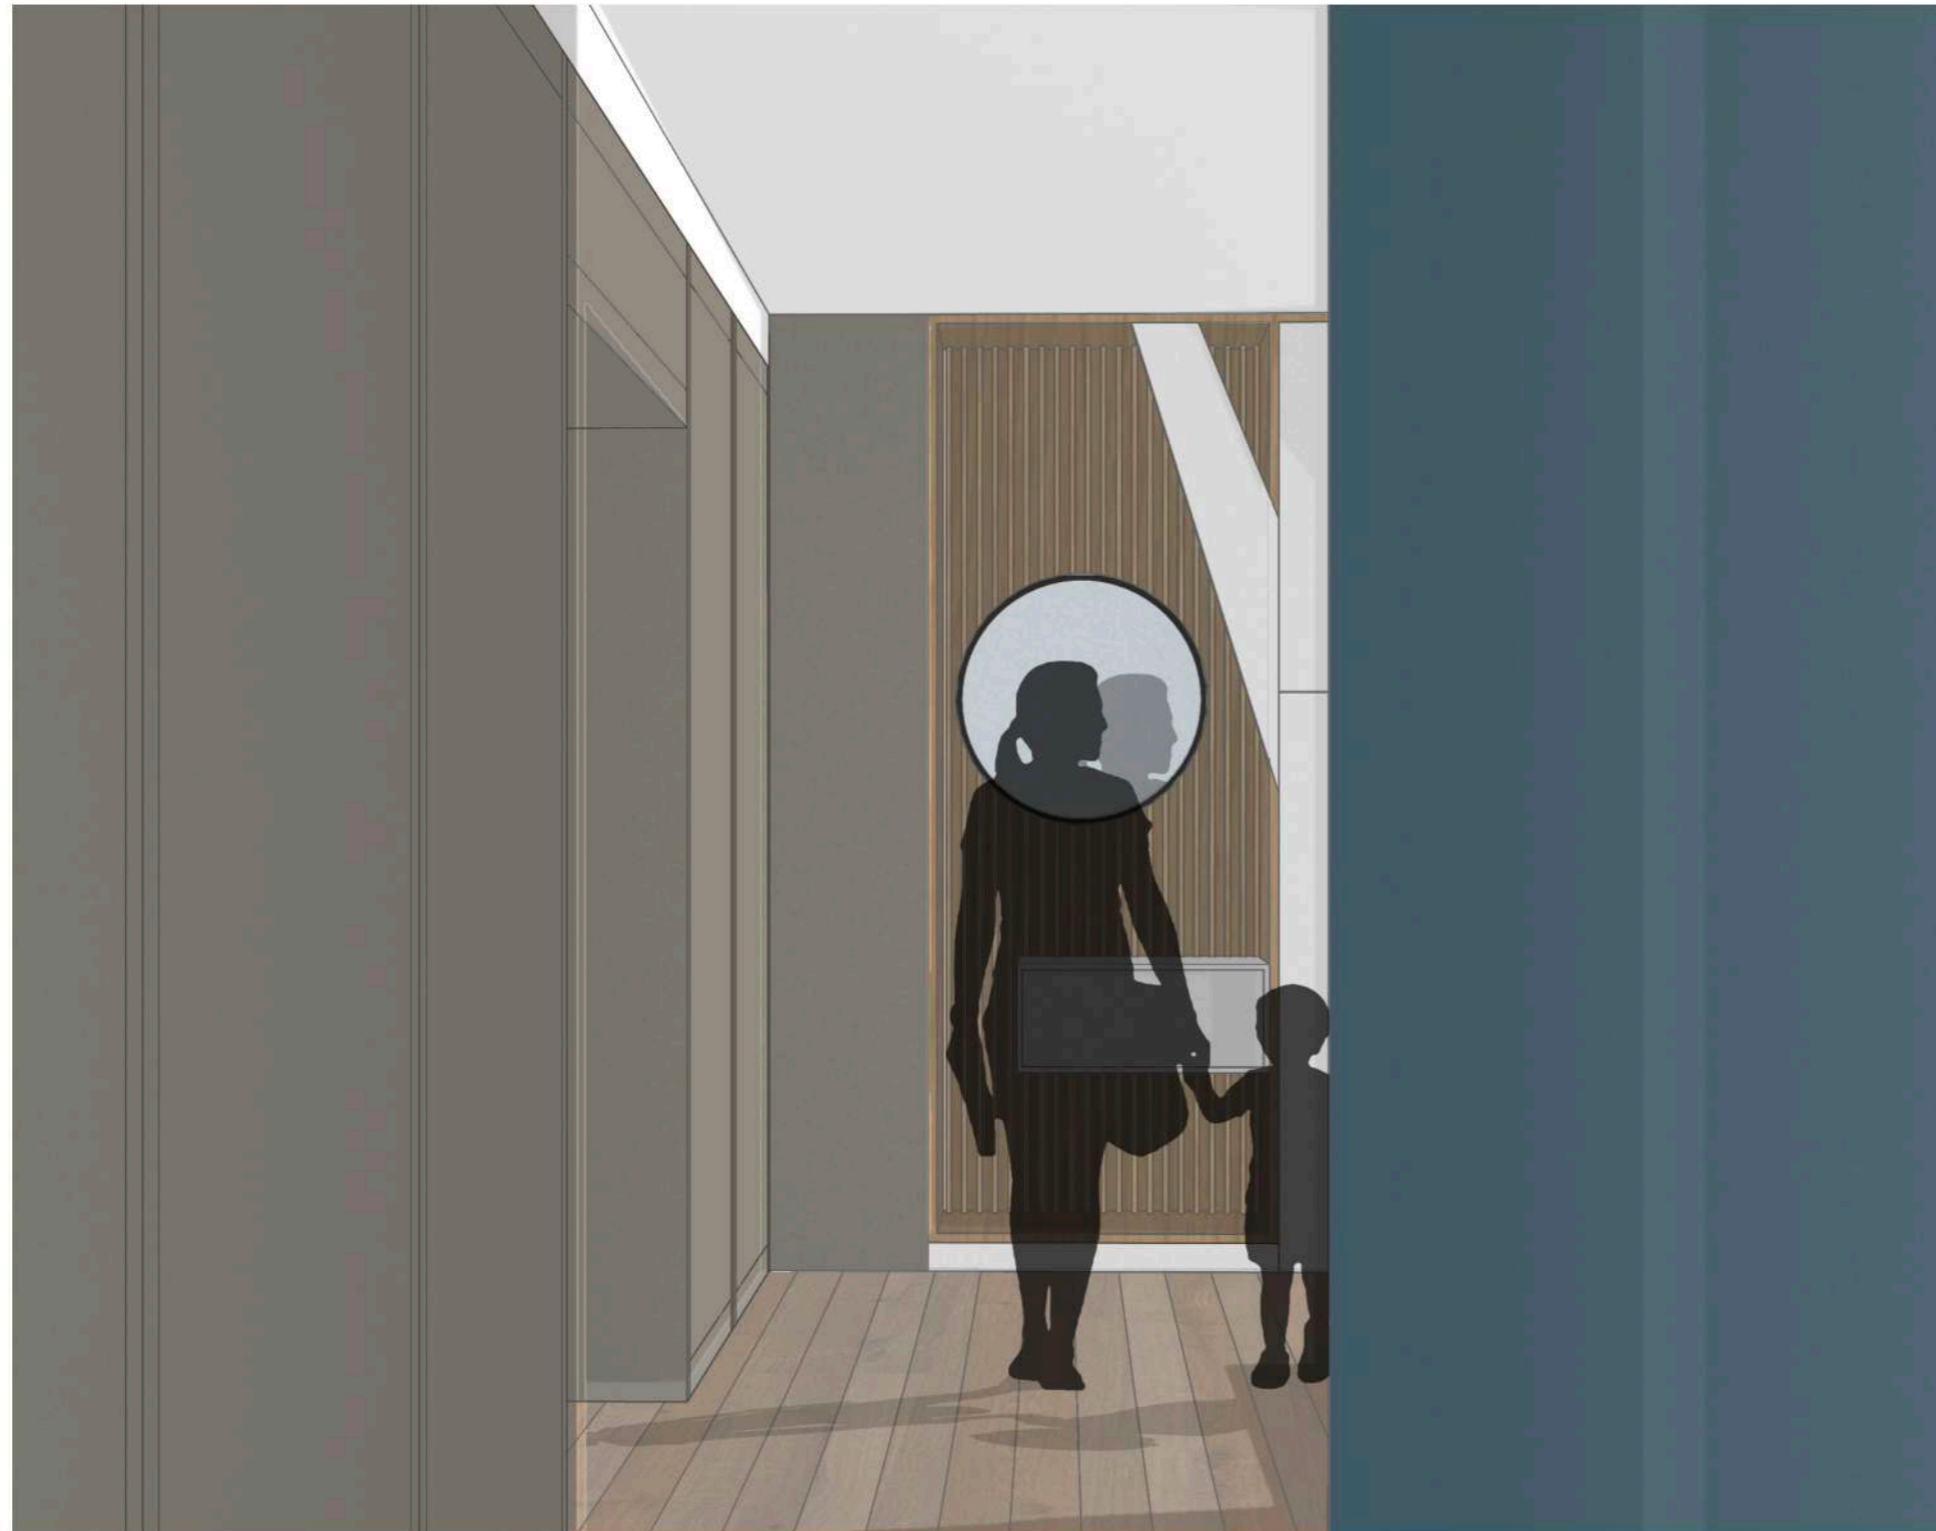

**EQUUS**

[www.equusarchitects.com](http://www.equusarchitects.com)

PALETTE INGRESSO:  
BIANCO  
LEGNO  
VERDE  
NERO  
BLU

PALETTE SOGGIORNO:  
 BIANCO  
 LEGNO  
 VERDE  
 NERO

*sono gli oggetti a colorare l'ambiente*

Vista prospettica

Vista prospettica

PALETTE CUCINA:

LEGNO  
BIANCO  
NERO  
BLU

Sezione A

Sezione B

**PALETTE STUDIOLO:**  
 LEGNO (PAVIMENTO)  
 BIANCO  
 VERDE  
 BLU  
 OCRA

Sezione C

Sezione D

PALETTE CAMERA VITTO:

Vista prospettica

PALETTE CAMERA VITTO

**PALETTE BAGNO SERVIZIO:**  
 LEGNO (PAVIMENTO)  
 BLU SCURO  
 BIANCO  
 VERDE

**Vista prospettica**

**PALETTE CAMERA PADRONALE:**  
 LEGNO (PAVIMENTO)  
 BLU SCURO  
 BIANCO  
 ROSA ANTICO

Vista prospettica

BOISERIE PARETE LETTO

ANTE ARMADIO

CABINA ARMADIO

SISTEMA DELLE TENDE

PALETTE BAGNO PADRONALE:  
 BEIGE  
 BIANCO  
 GRIGIO  
 OCRA

Vista prospettica

1.23      0.70      0.91  
 2.84