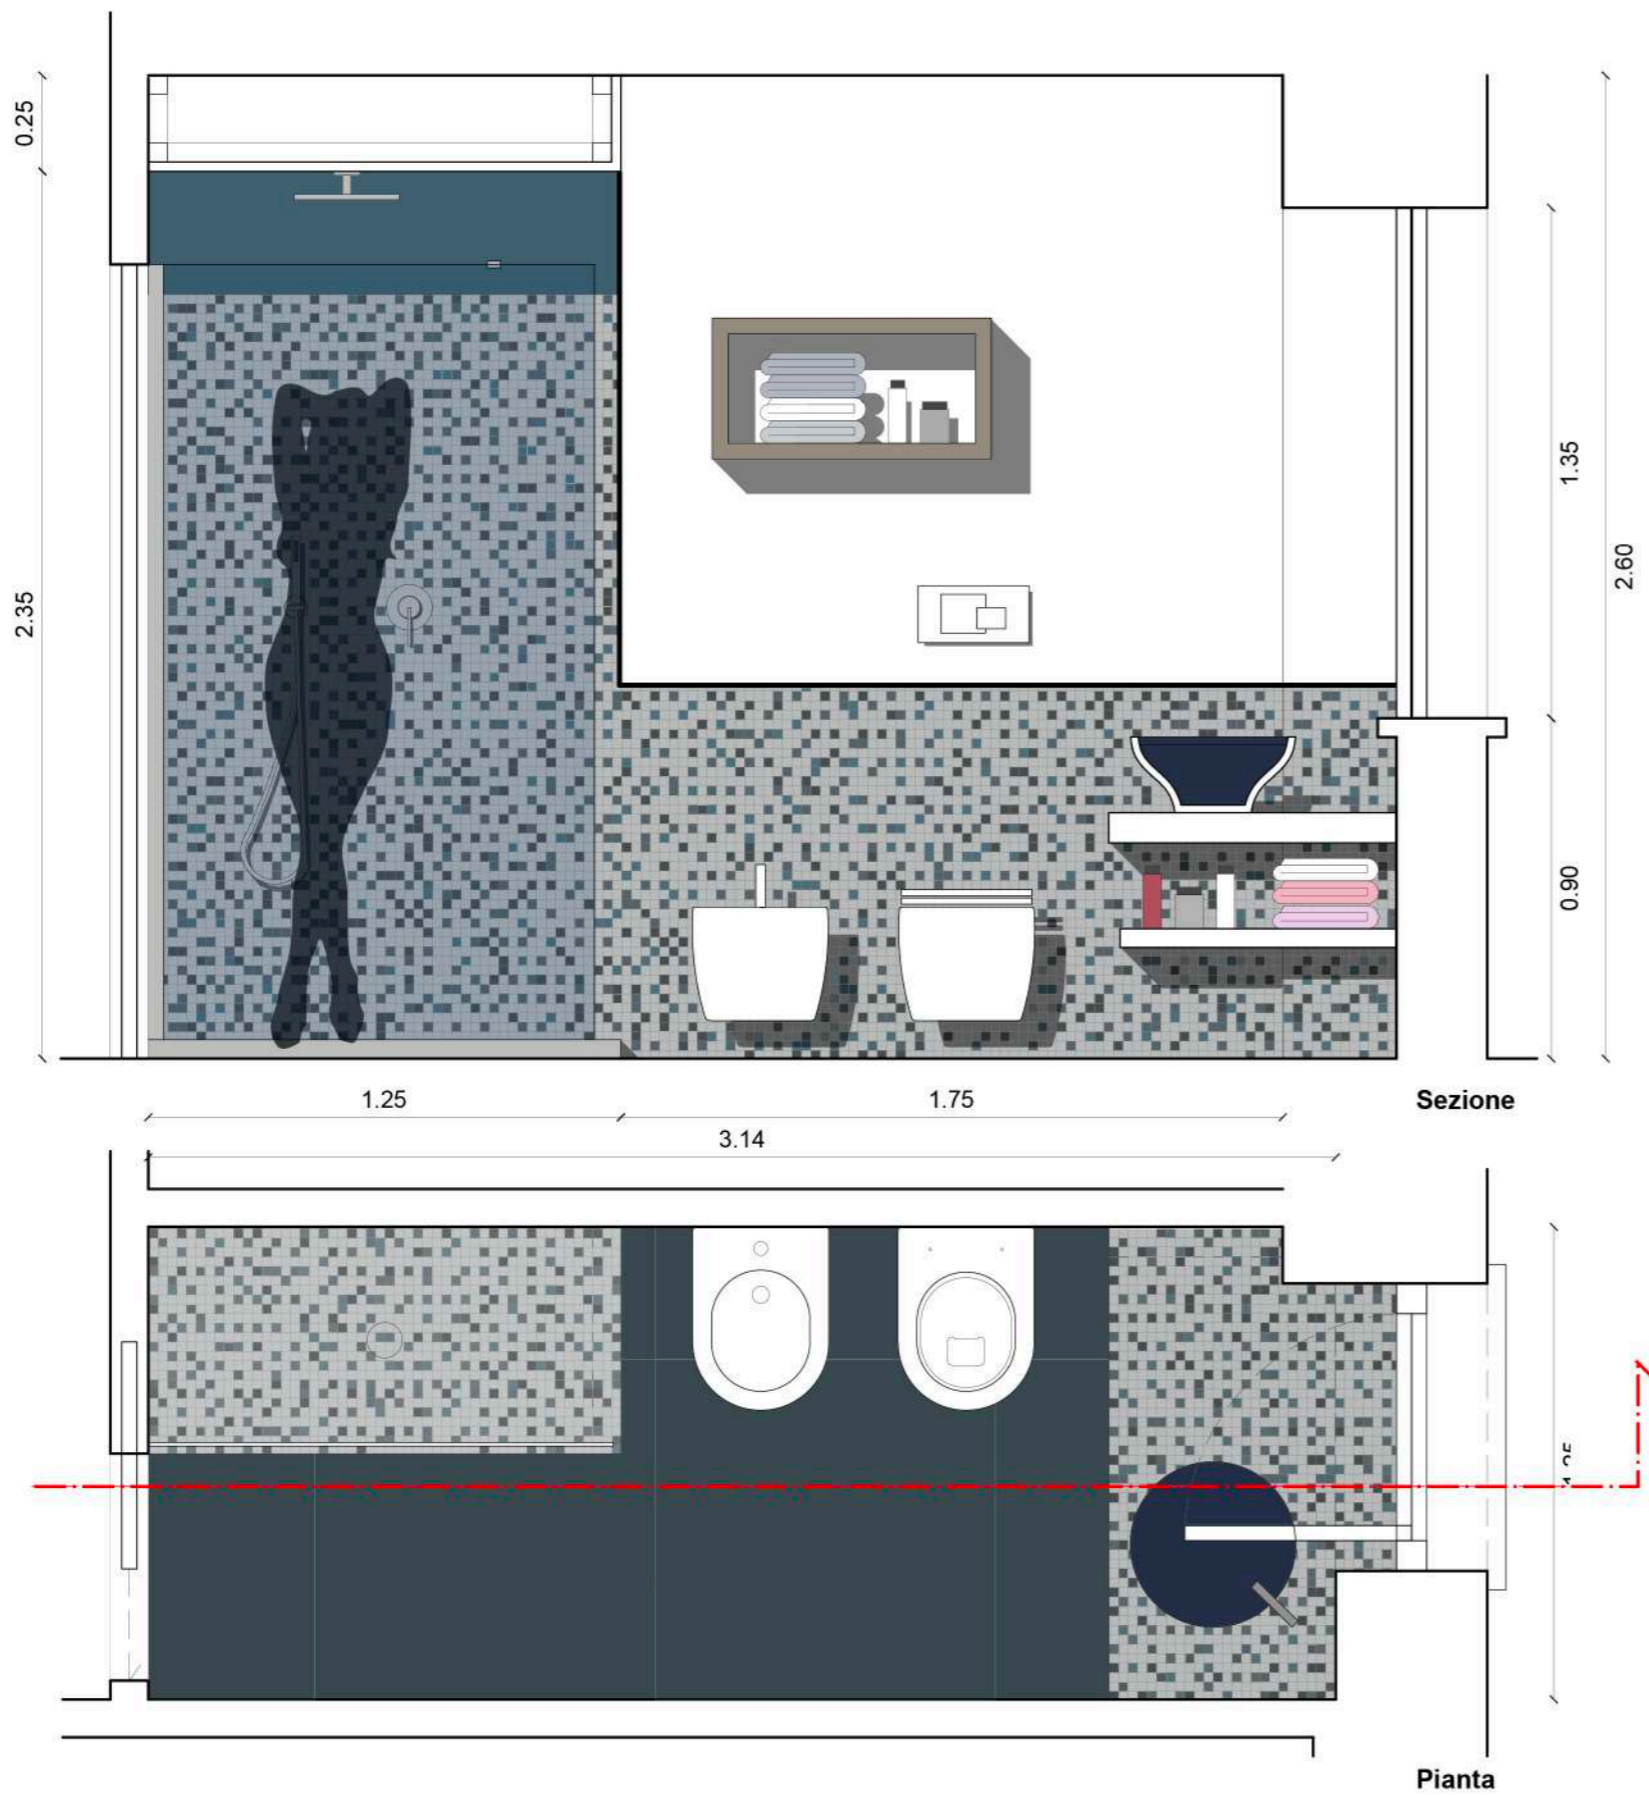

Vista prospettica

Vista prospettica

PALETTE CUCINA:

LEGNO  
BIANCO  
NERO  
BLU

Sezione A

Sezione B

**PALETTE STUDIOLO:**  
 LEGNO (PAVIMENTO)  
 BIANCO  
 VERDE  
 BLU  
 OCRA

Sezione C

Sezione D

PALETTE CAMERA VITTO:

Vista prospettica

PALETTE CAMERA VITTO

**PALETTE BAGNO SERVIZIO:**  
 LEGNO (PAVIMENTO)  
 BLU SCURO  
 BIANCO  
 VERDE

**Vista prospettica**

**PALETTE CAMERA PADRONALE:**  
 LEGNO (PAVIMENTO)  
 BLU SCURO  
 BIANCO  
 ROSA ANTICO

Vista prospettica

BOISERIE PARETE LETTO

ANTE ARMADIO

CABINA ARMADIO

SISTEMA DELLE TENDE

PALETTE BAGNO PADRONALE:  
 BEIGE  
 BIANCO  
 GRIGIO  
 OCRA

Vista prospettica

1.23      0.70      0.91  
 2.84

Sezione

0.35  
 1.34  
 2.60  
 0.90

0.80      1.10      0.93  
 2.84

Sezione