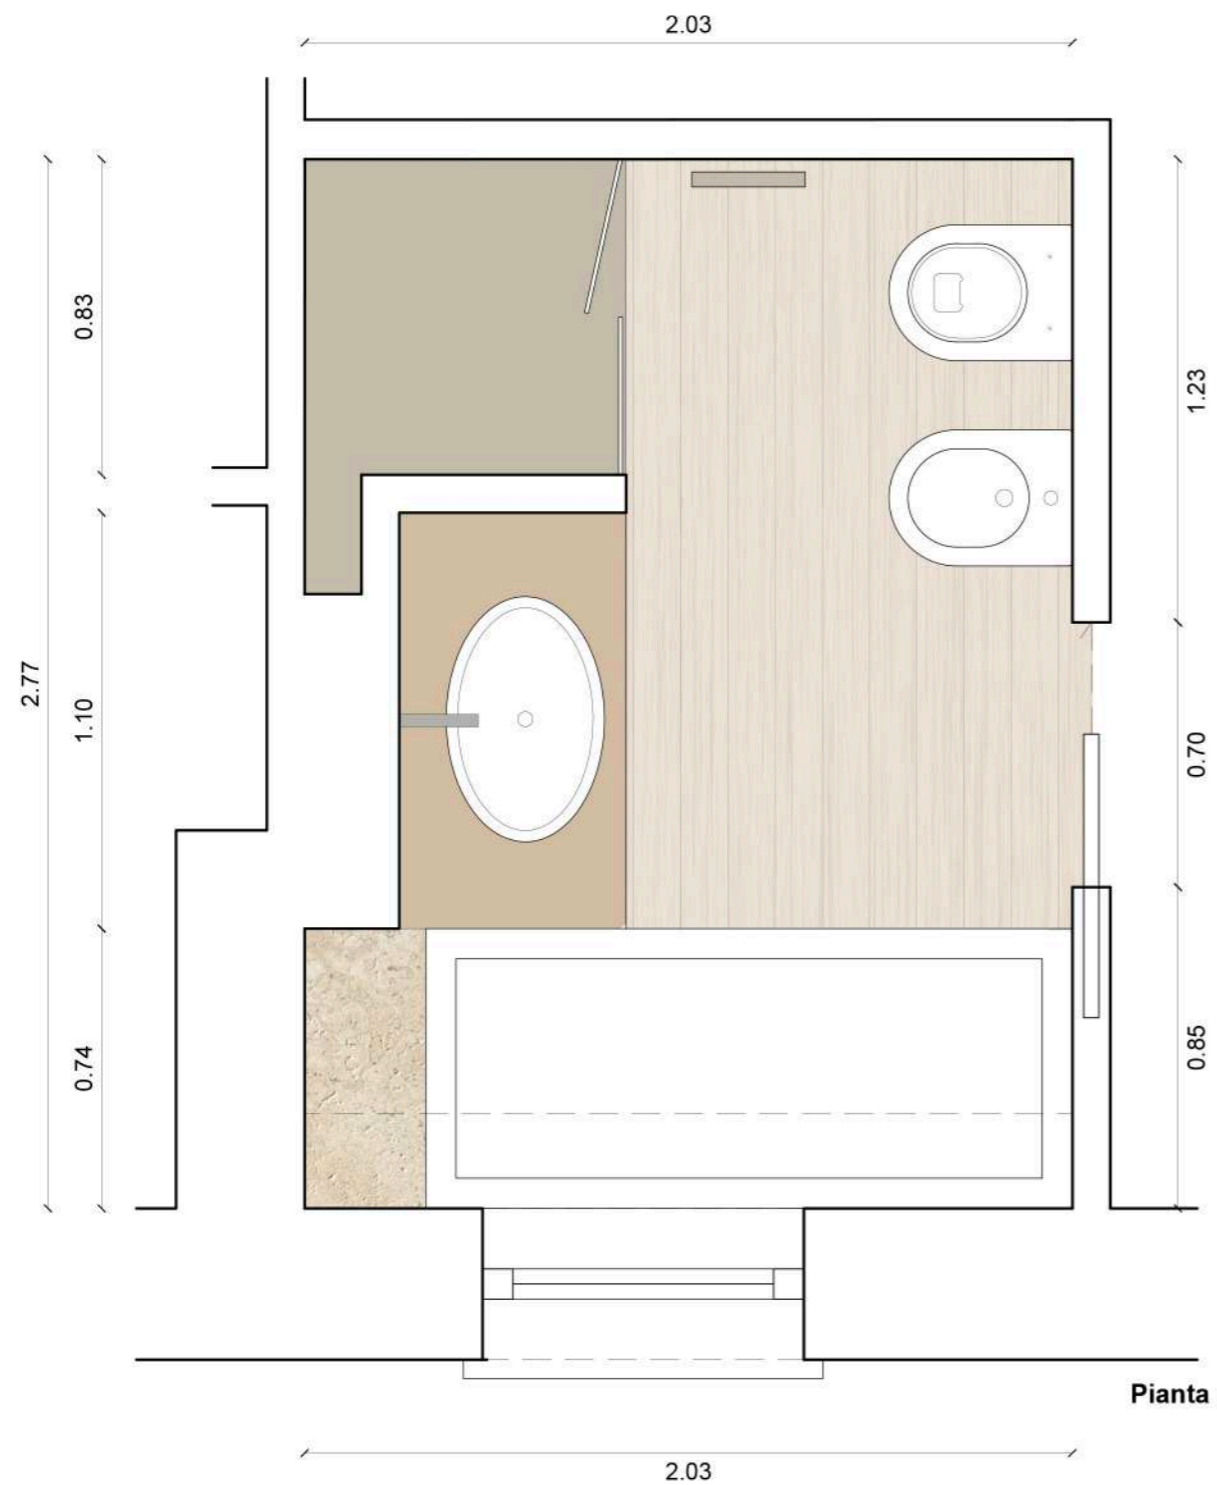

**EQUUS**

[www.equusarchitects.com](http://www.equusarchitects.com)

PALETTE INGRESSO:  
BIANCO  
LEGNO  
VERDE  
NERO  
BLU

PALETTE SOGGIORNO:  
 BIANCO  
 LEGNO  
 VERDE  
 NERO

*sono gli oggetti a colorare l'ambiente*

Sezione D

PALETTE CAMERA VITTO:

Vista prospettica

PALETTE CAMERA VITTO

**PALETTE BAGNO SERVIZIO:**  
 LEGNO (PAVIMENTO)  
 BLU SCURO  
 BIANCO  
 VERDE

**Vista prospettica**

**PALETTE CAMERA PADRONALE:**  
 LEGNO (PAVIMENTO)  
 BLU SCURO  
 BIANCO  
 ROSA ANTICO

Vista prospettica

BOISERIE PARETE LETTO

ANTE ARMADIO

CABINA ARMADIO

SISTEMA DELLE TENDE

PALETTE BAGNO PADRONALE:  
 BEIGE  
 BIANCO  
 GRIGIO  
 OCRA

Vista prospettica

1.23      0.70      0.91  
 2.84

Sezione

0.35  
 1.34  
 2.60  
 0.90

0.80      1.10      0.93  
 2.84

Sezione